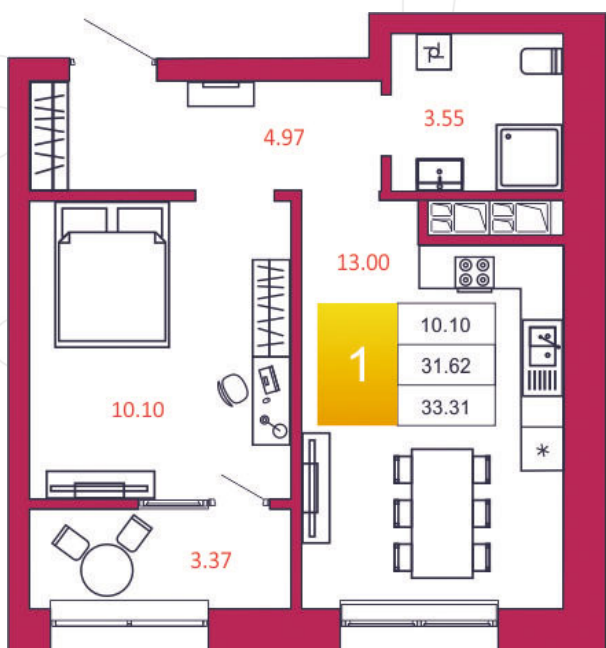

## КВАРТИРА № 112

1

Дом

1

Подъезд

11

Этаж

1-КОМН.

Тип

33.31

Площадь, м<sup>2</sup>

4 230 370

Цена, руб.

Тула, ул. Фридриха Энгельса 2

8 (4872) 52 02 07

sportlife71.ru