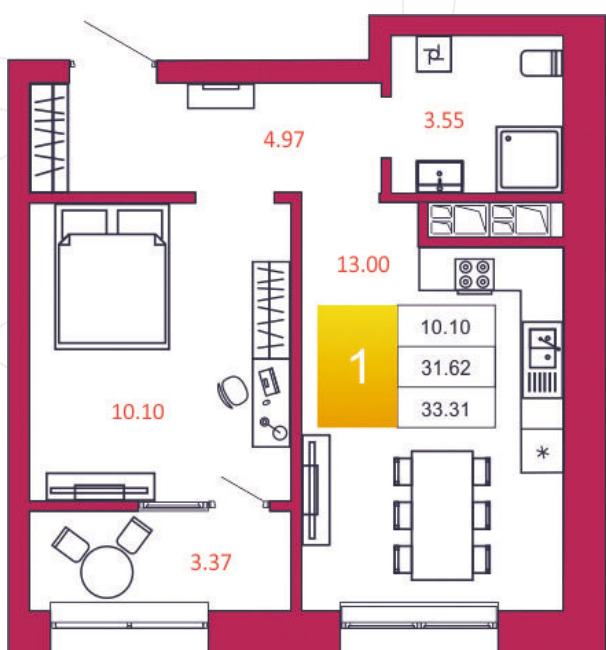

SPORT LIFE

ЖИЛОЙ КОМПЛЕКС

КВАРТИРА № 112

1

Дом

1

Подъезд

11

Этаж

1-КОМН.

Тип

33.31

Площадь, м²

4 230 370

Цена, руб.

Тула, ул. Фридриха Энгельса 2