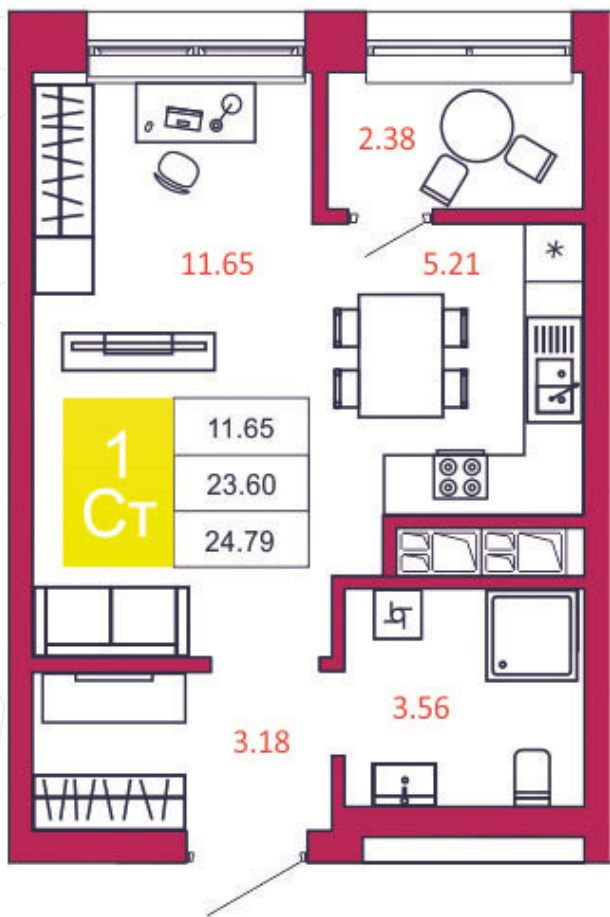

SPORT LIFE
ЖИЛОЙ КОМПЛЕКС

КВАРТИРА № 110

1

Дом

1

Подъезд

11

Этаж

СТУДИЯ

Тип

24.79

Площадь, м²

2 404 630

Цена, руб.

Тула, ул. Фридриха Энгельса 2

8 (4872) 52 02 07