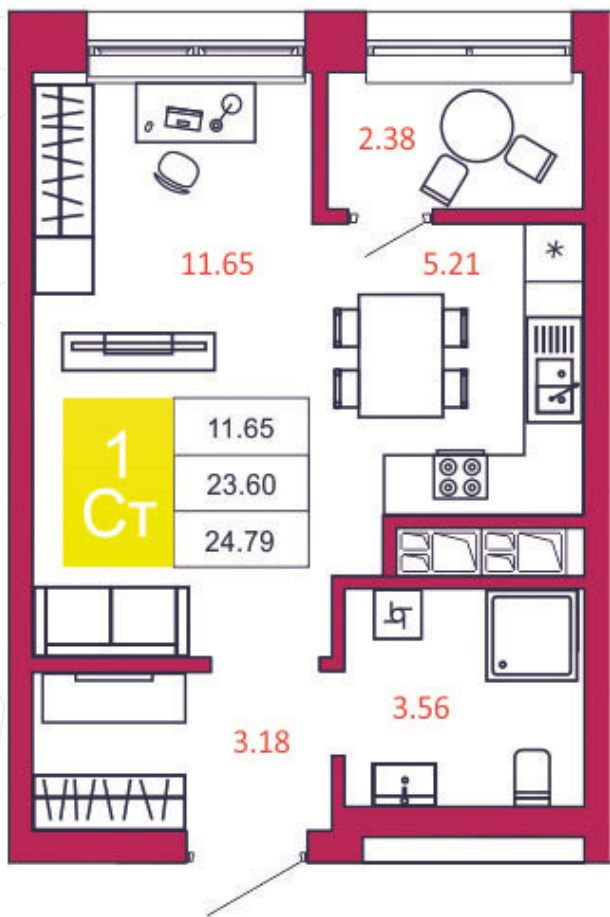

SPORT LIFE
ЖИЛОЙ КОМПЛЕКС

КВАРТИРА № 110

1
Дом

1
Подъезд

11
Этаж

СТУДИЯ
Тип

24.79
Площадь, м²

2 404 630
Цена, руб.