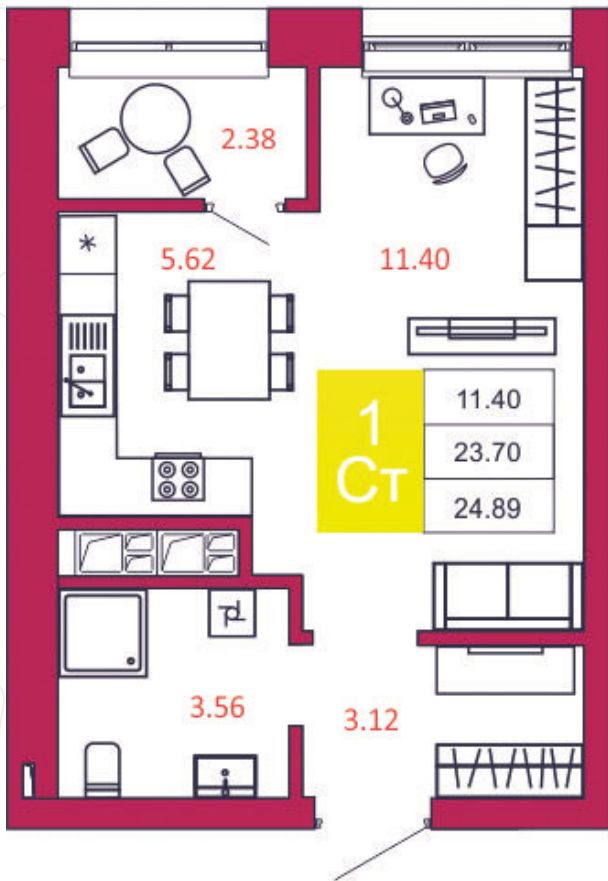

SPORT LIFE
ЖИЛОЙ КОМПЛЕКС

КВАРТИРА № 109

1
Дом

1
Подъезд

11
Этаж

СТУДИЯ
Тип

24.89
Площадь, м²

2 862 350
Цена, руб.