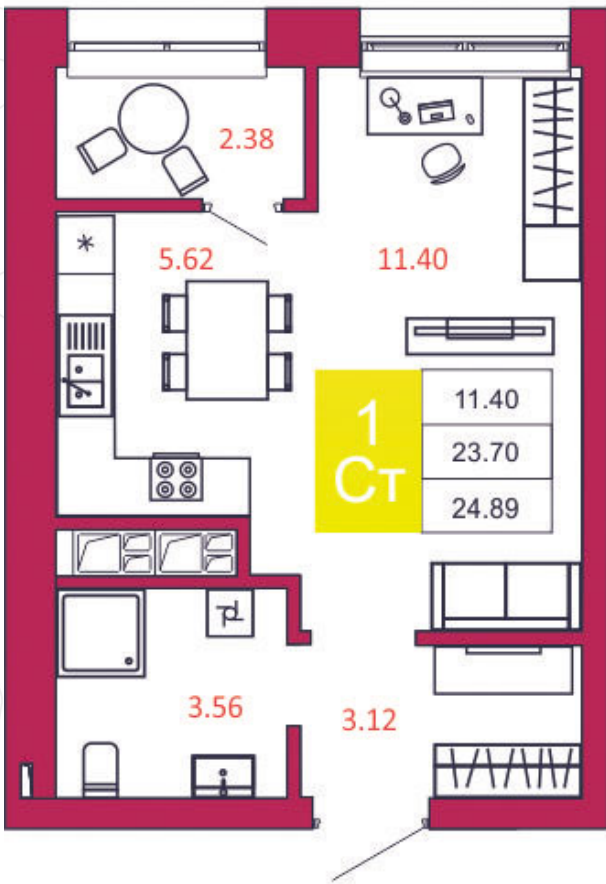

SPORT LIFE
ЖИЛОЙ КОМПЛЕКС

КВАРТИРА № 109

1

Дом

1

Подъезд

11

Этаж

СТУДИЯ

Тип

24.89

Площадь, м²

2 862 350

Цена, руб.

Тула, ул. Фридриха Энгельса 2

8 (4872) 52 02 07