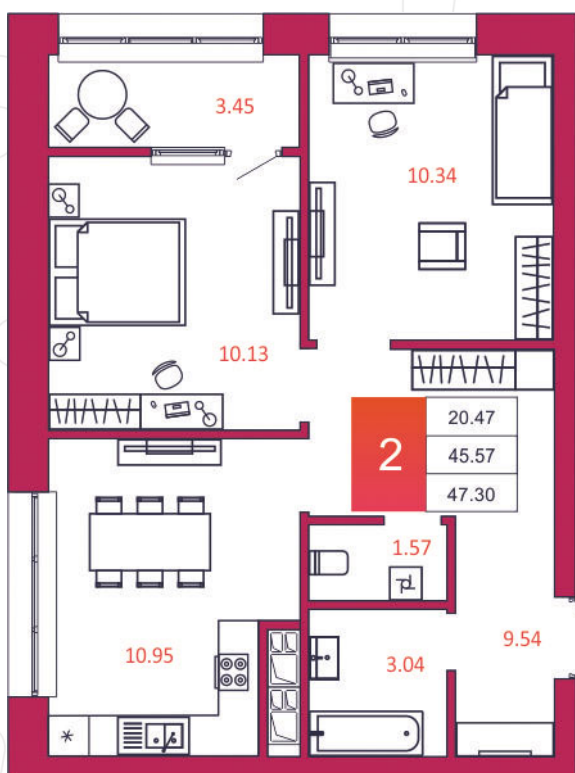

SPORT LIFE

ЖИЛОЙ КОМПЛЕКС

КВАРТИРА № 107

1

Дом

1

Подъезд

10

Этаж

2-КОМН.

Тип

47.3

Площадь, м²

4 115 100

Цена, руб.

Тула, ул. Фридриха Энгельса 2