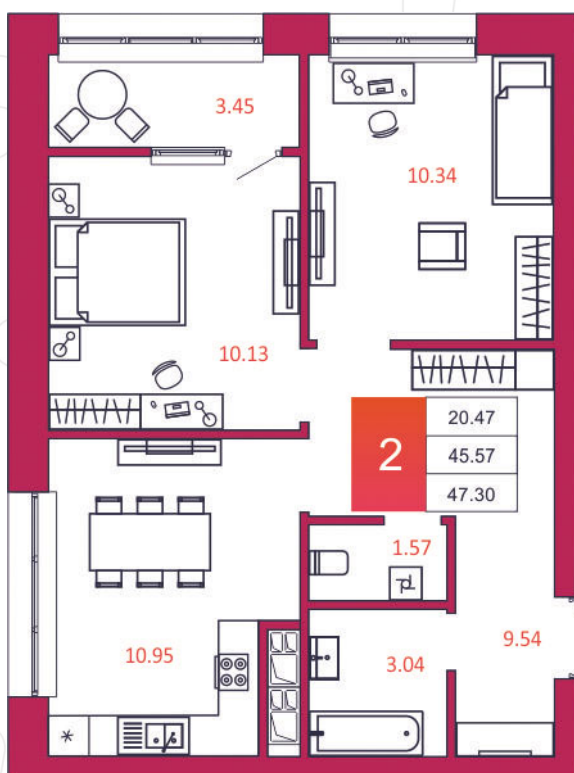

SPORT LIFE

ЖИЛОЙ КОМПЛЕКС

КВАРТИРА № 107

1

Дом

1

Подъезд

10

Этаж

2-КОМН.

Тип

47.3

Площадь, м²

4 115 100

Цена, руб.

Тула, ул. Фридриха Энгельса 2