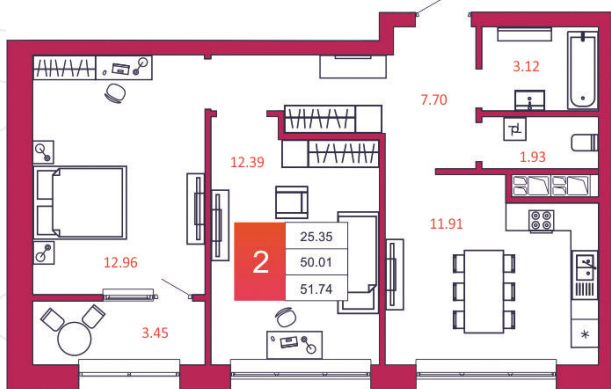

SPORT LIFE

ЖИЛОЙ КОМПЛЕКС

КВАРТИРА № 106

1

Дом

1

Подъезд

10

Этаж

2-КОМН.

Тип

51.74

Площадь, м²

4 346 160

Цена, руб.

Тула, ул. Фридриха Энгельса 2