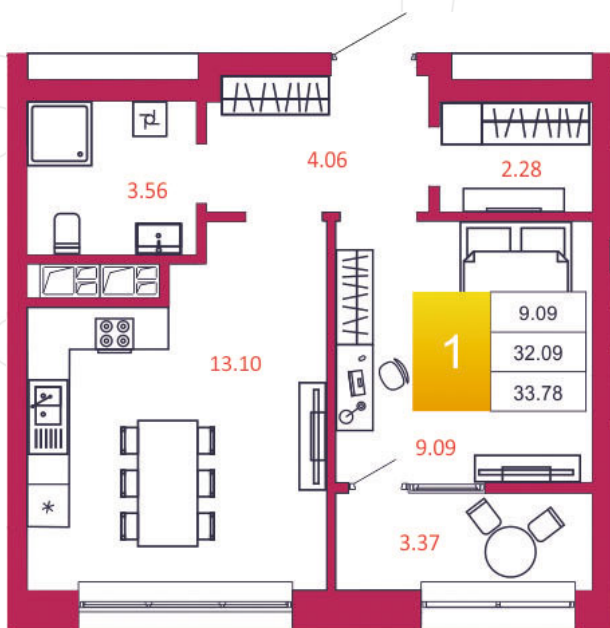

SPORT LIFE

ЖИЛОЙ КОМПЛЕКС

КВАРТИРА № 105

1

Дом

1

Подъезд

10

Этаж

1-КОМН.

Тип

33.78

Площадь, м²

3 580 680

Цена, руб.

Тула, ул. Фридриха Энгельса 2