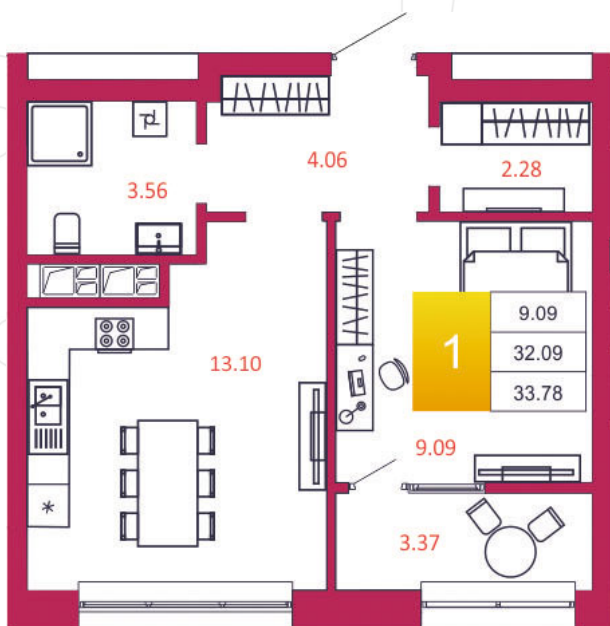

SPORT LIFE

ЖИЛОЙ КОМПЛЕКС

КВАРТИРА № 105

1

Дом

1

Подъезд

10

Этаж

1-КОМН.

Тип

33.78

Площадь, м²

3 580 680

Цена, руб.

Тула, ул. Фридриха Энгельса 2