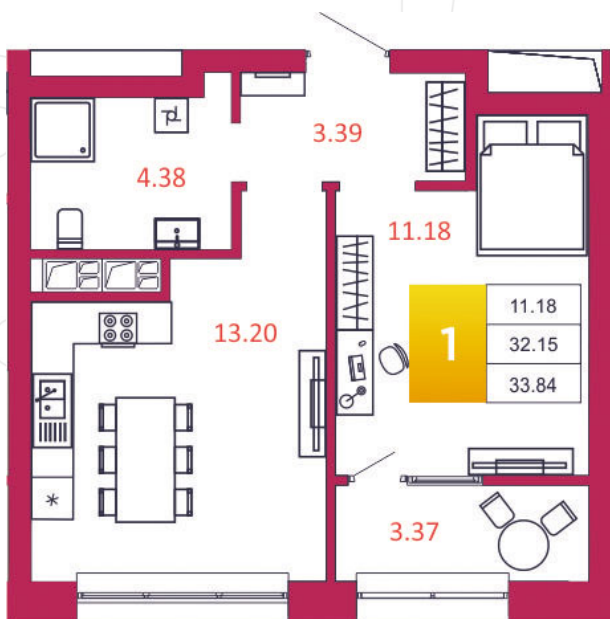

SPORT LIFE
ЖИЛОЙ КОМПЛЕКС

КВАРТИРА № 103

1

Дом

1

Подъезд

10

Этаж

1-КОМН.

Тип

33.84

Площадь, м²

3 045 600

Цена, руб.

Тула, ул. Фридриха Энгельса 2

8 (4872) 52 02 07