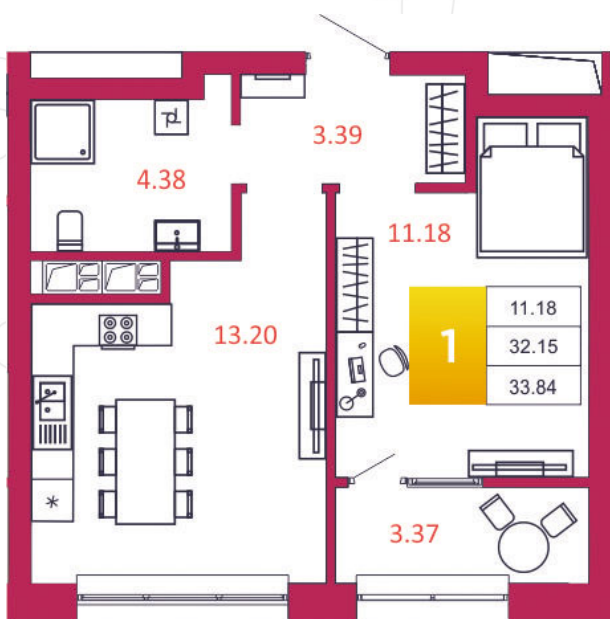

SPORT LIFE

ЖИЛОЙ КОМПЛЕКС

КВАРТИРА № 103

1

Дом

1

Подъезд

10

Этаж

1-КОМН.

Тип

33.84

Площадь, м²

3 045 600

Цена, руб.

Тула, ул. Фридриха Энгельса 2