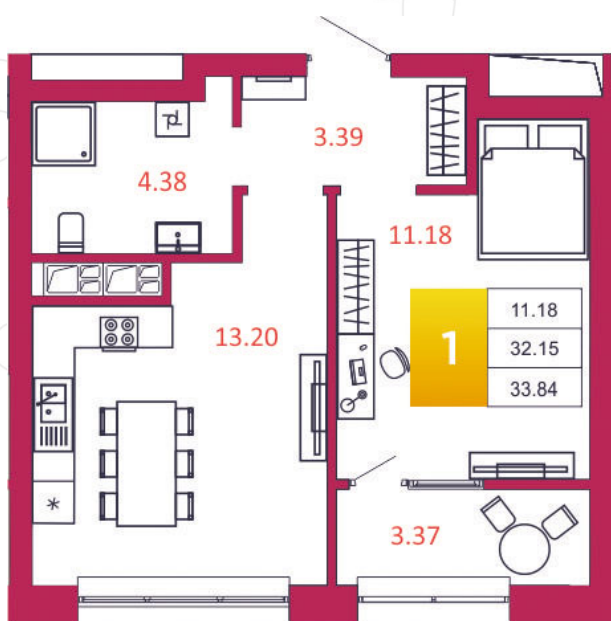

SPORT LIFE

ЖИЛОЙ КОМПЛЕКС

КВАРТИРА № 103

1

Дом

1

Подъезд

10

Этаж

1-КОМН.

Тип

33.84

Площадь, м²

3 045 600

Цена, руб.

Тула, ул. Фридриха Энгельса 2