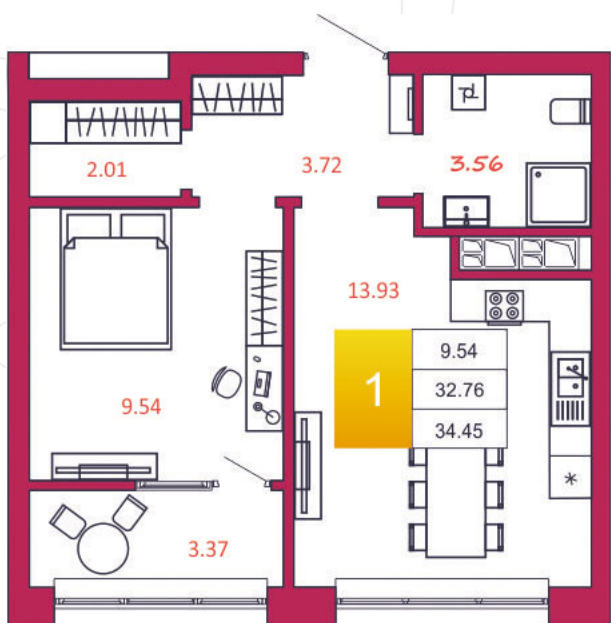

## КВАРТИРА № 102

1

Дом

1

Подъезд

10

Этаж

1-КОМН.

Тип

34.45

Площадь, м<sup>2</sup>

2 893 800

Цена, руб.

Тула, ул. Фридриха Энгельса 2

8 (4872) 52 02 07

sportlife71.ru