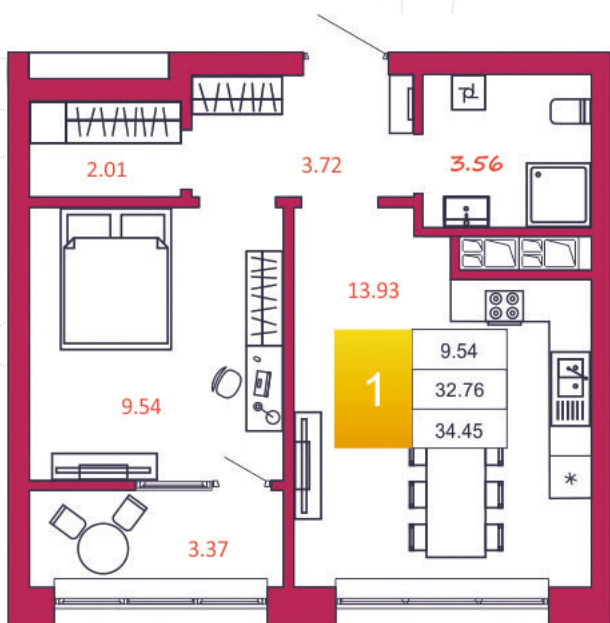

SPORT LIFE

ЖИЛОЙ КОМПЛЕКС

КВАРТИРА № 102

1

Дом

1

Подъезд

10

Этаж

1-КОМН.

Тип

34.45

Площадь, м²

2 893 800

Цена, руб.

Тула, ул. Фридриха Энгельса 2