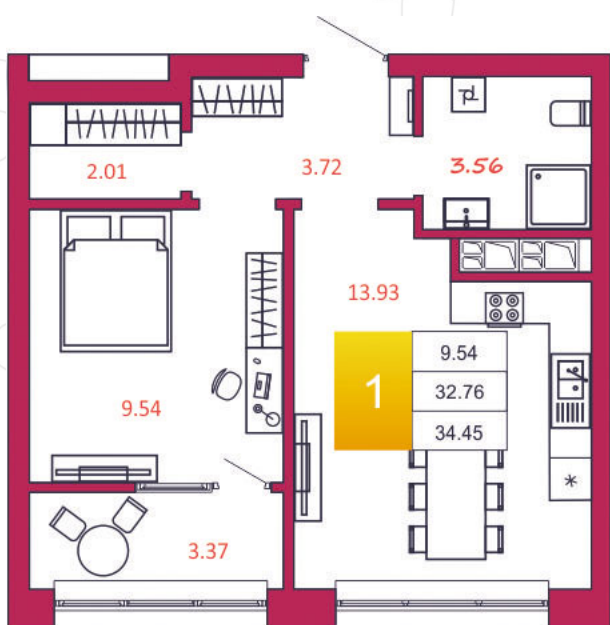

SPORT LIFE

ЖИЛОЙ КОМПЛЕКС

КВАРТИРА № 102

1

Дом

1

Подъезд

10

Этаж

1-КОМН.

Тип

34.45

Площадь, м²

2 893 800

Цена, руб.

Тула, ул. Фридриха Энгельса 2