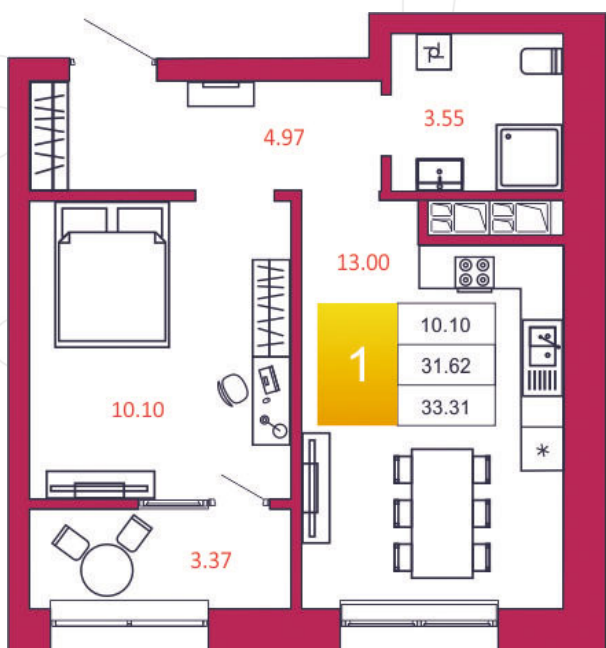

SPORT LIFE

ЖИЛОЙ КОМПЛЕКС

КВАРТИРА № 101

1

Дом

1

Подъезд

10

Этаж

1-КОМН.

Тип

33.31

Площадь, м²

3 331 000

Цена, руб.

Тула, ул. Фридриха Энгельса 2