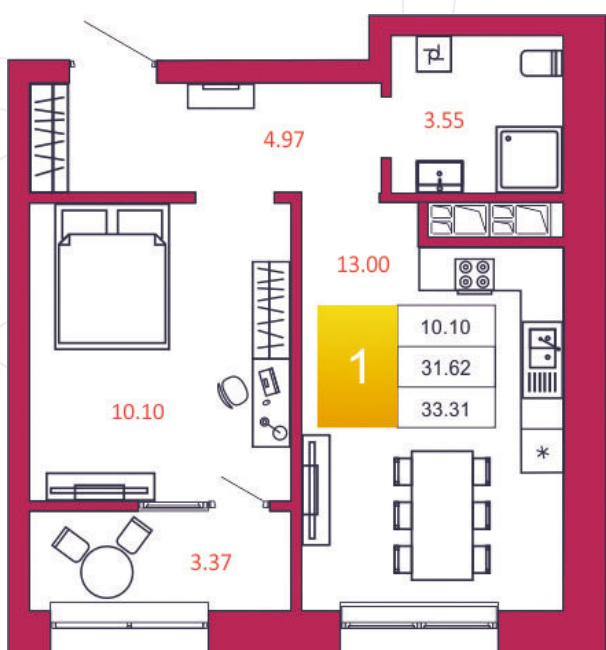

## КВАРТИРА № 101

1

Дом

1

Подъезд

10

Этаж

1-КОМН.

Тип

33.31

Площадь, м<sup>2</sup>

3 331 000

Цена, руб.

Тула, ул. Фридриха Энгельса 2

8 (4872) 52 02 07

sportlife71.ru