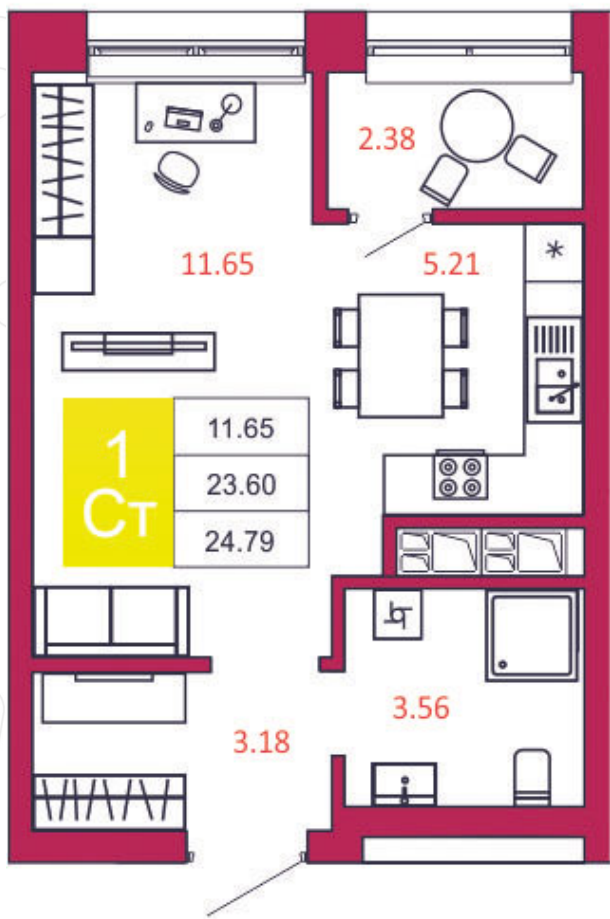

## КВАРТИРА № 99

1  
Дом

1  
Подъезд

10  
Этаж

СТУДИЯ  
Тип

24.79  
Площадь, м<sup>2</sup>

2 702 110  
Цена, руб.

Тула, ул. Фридриха Энгельса 2