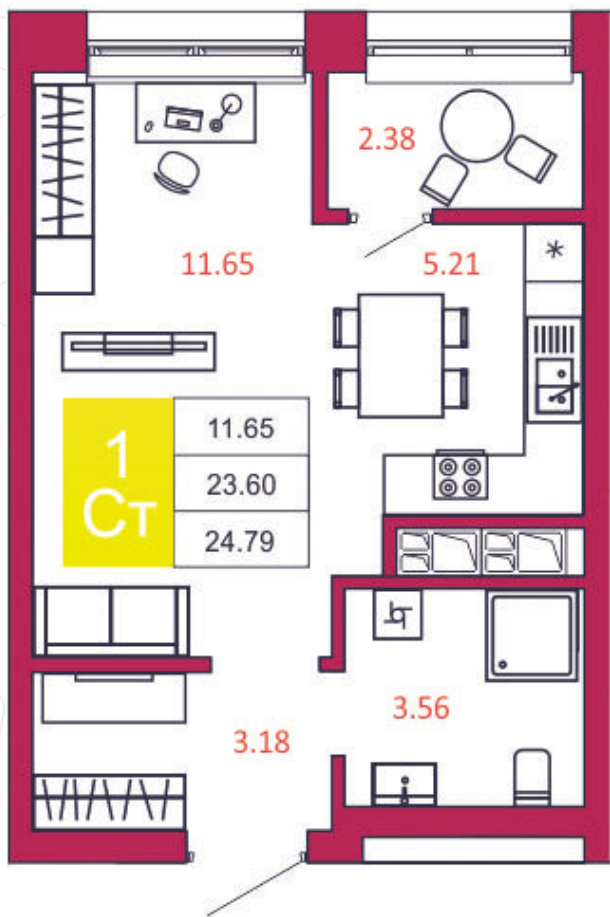

Этаж

СТУДИЯ

Тип

24.79

Площадь, м²

2 702 110

Цена, руб.

Тула, ул. Фридриха Энгельса 2