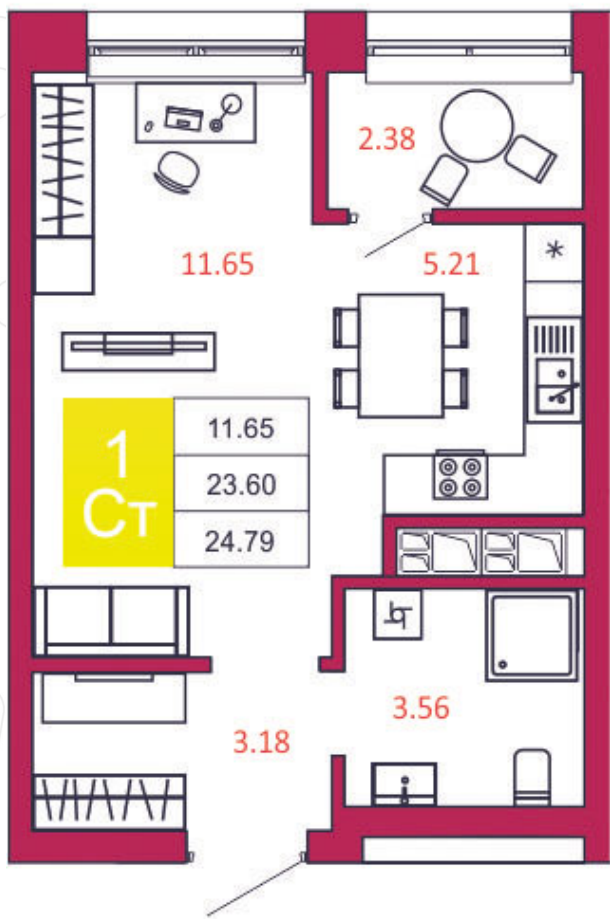

SPORT LIFE
ЖИЛОЙ КОМПЛЕКС

КВАРТИРА № 99

1
Дом

1
Подъезд

10
Этаж

СТУДИЯ
Тип

24.79
Площадь, м²

2 702 110
Цена, руб.