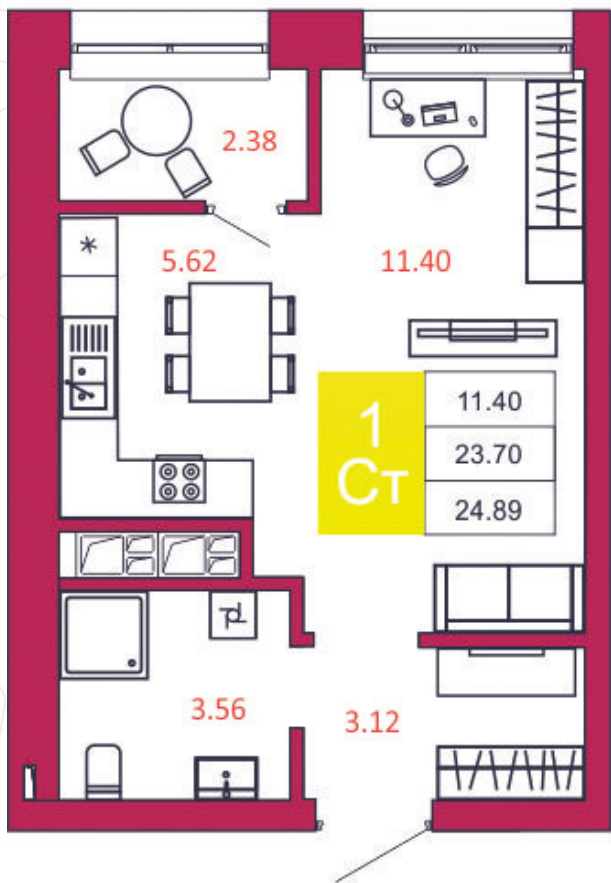

## КВАРТИРА № 98

1  
Дом

1  
Подъезд

10  
Этаж

СТУДИЯ  
Тип

24.89  
Площадь, м²

2 663 230  
Цена, руб.

Тула, ул. Фридриха Энгельса 2