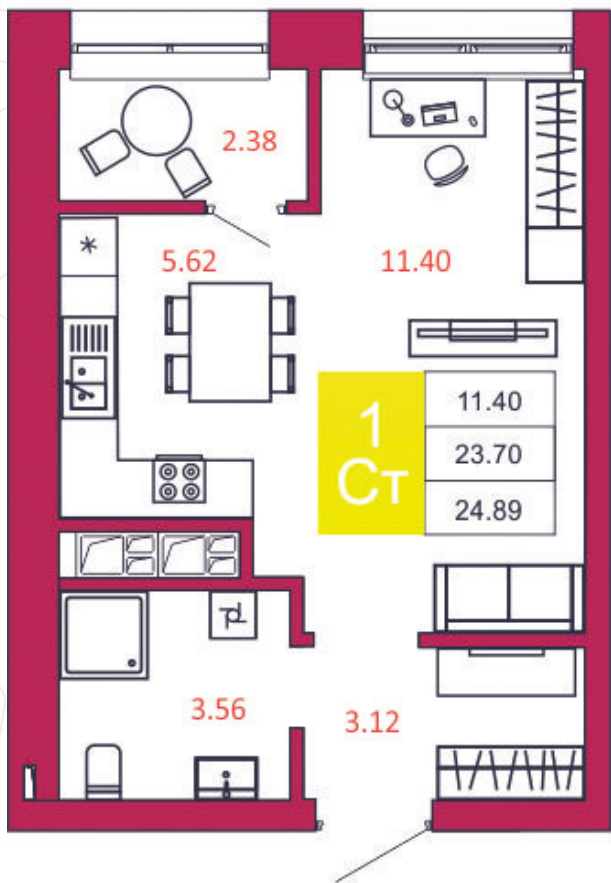

SPORT LIFE
ЖИЛОЙ КОМПЛЕКС

КВАРТИРА № 98

1
Дом

1
Подъезд

10
Этаж

СТУДИЯ
Тип

24.89
Площадь, м²

2 663 230
Цена, руб.

Тула, ул. Фридриха Энгельса 2

8 (4872) 52 02 07

sportlife71.ru