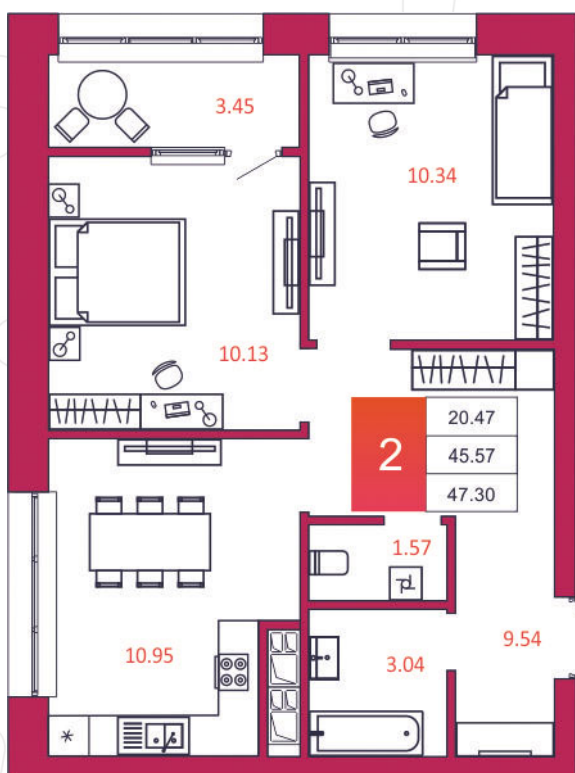

## КВАРТИРА № 96

1

Дом

1

Подъезд

9

Этаж

2-КОМН.

Тип

47.3

Площадь, м<sup>2</sup>

4 398 900

Цена, руб.

Тула, ул. Фридриха Энгельса 2

8 (4872) 52 02 07

sportlife71.ru