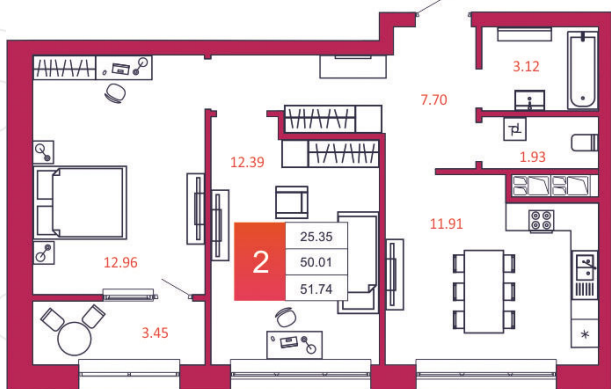

SPORT LIFE

ЖИЛОЙ КОМПЛЕКС

КВАРТИРА № 95

1

Дом

1

Подъезд

9

Этаж

2-КОМН.

Тип

51.74

Площадь, м²

4 397 900

Цена, руб.

Тула, ул. Фридриха Энгельса 2