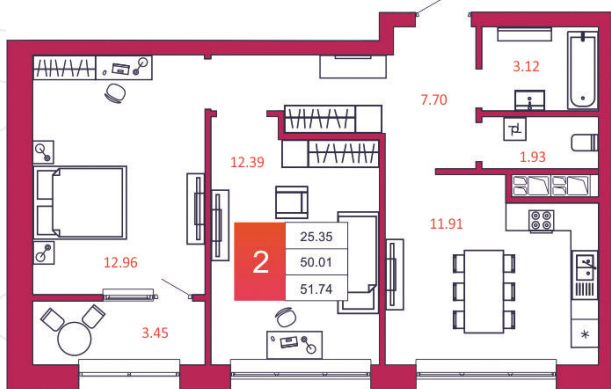

## КВАРТИРА № 95

1

Дом

1

Подъезд

9

Этаж

2-КОМН.

Тип

51.74

Площадь, м<sup>2</sup>

4 397 900

Цена, руб.

Тула, ул. Фридриха Энгельса 2

8 (4872) 52 02 07

sportlife71.ru