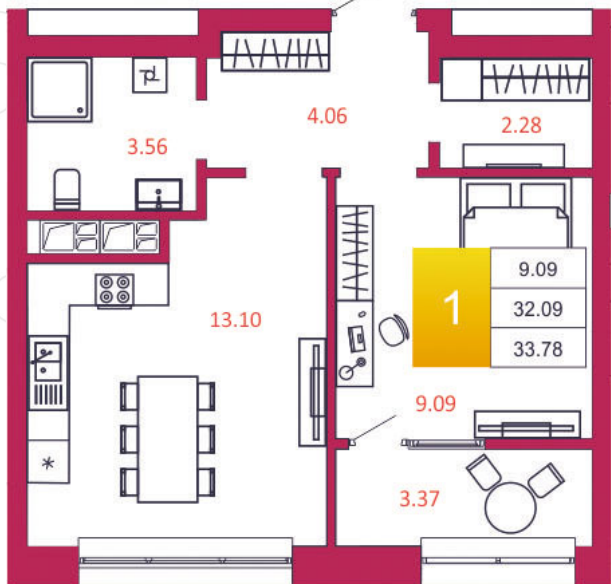

SPORT LIFE

ЖИЛОЙ КОМПЛЕКС

КВАРТИРА № 94

1

Дом

1

Подъезд

9

Этаж

1-КОМН.

Тип

33.78

Площадь, м²

3 580 680

Цена, руб.

Тула, ул. Фридриха Энгельса 2