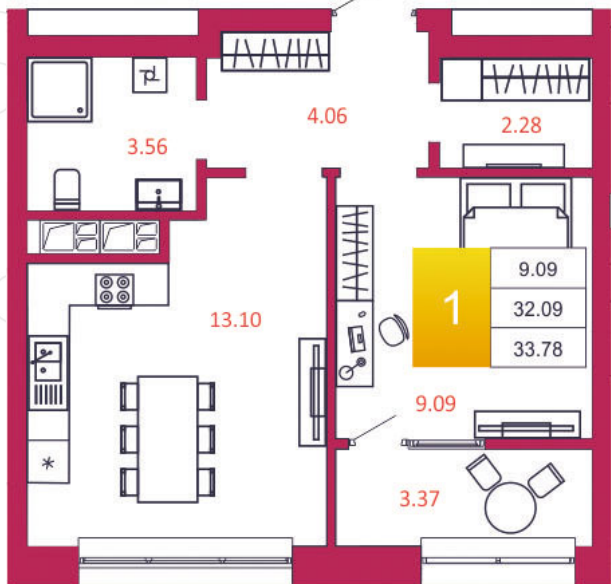

## КВАРТИРА № 94

1

Дом

1

Подъезд

9

Этаж

1-КОМН.

Тип

33.78

Площадь, м<sup>2</sup>

3 580 680

Цена, руб.

Тула, ул. Фридриха Энгельса 2

8 (4872) 52 02 07

sportlife71.ru