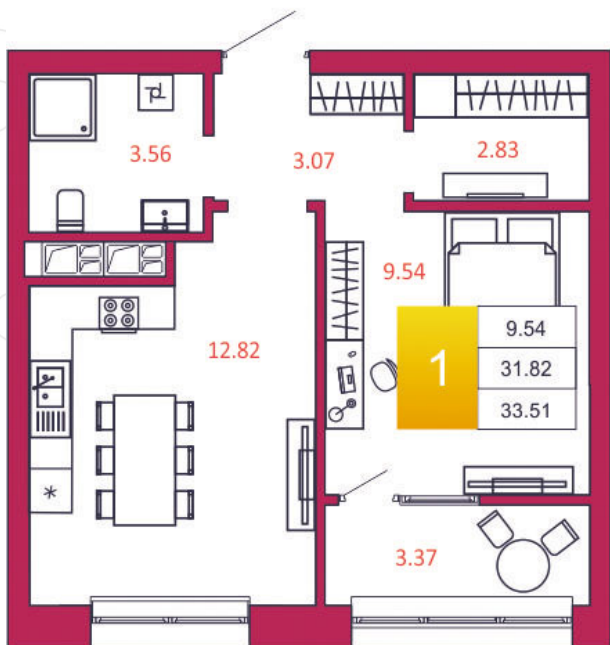

SPORT LIFE

ЖИЛОЙ КОМПЛЕКС

КВАРТИРА № 93

1

Дом

1

Подъезд

9

Этаж

1-КОМН.

Тип

33.51

Площадь, м²

3 552 060

Цена, руб.

Тула, ул. Фридриха Энгельса 2