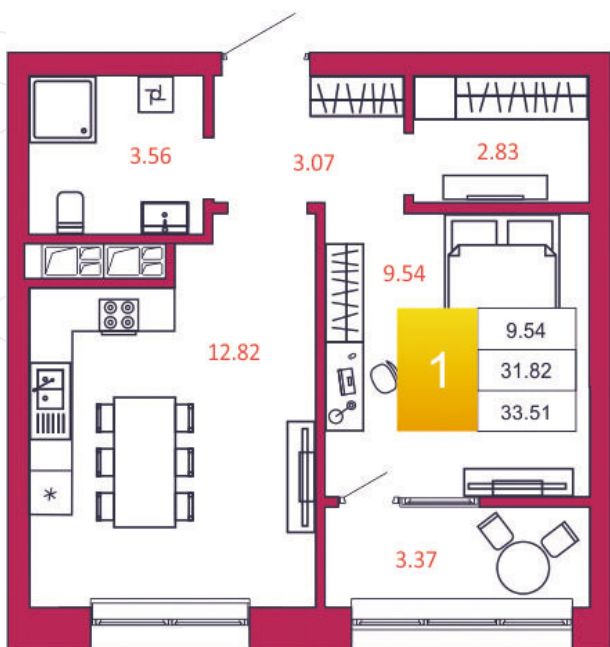

SPORT LIFE

ЖИЛОЙ КОМПЛЕКС

КВАРТИРА № 93

1

Дом

1

Подъезд

9

Этаж

1-КОМН.

Тип

33.51

Площадь, м²

3 552 060

Цена, руб.

Тула, ул. Фридриха Энгельса 2