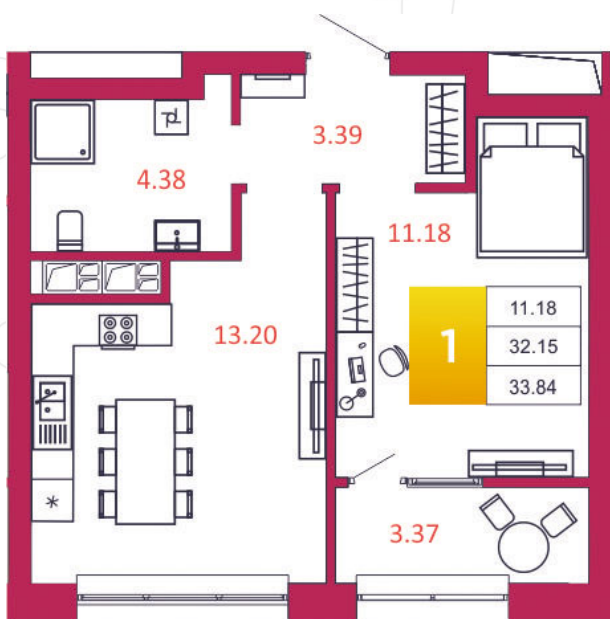

SPORT LIFE

ЖИЛОЙ КОМПЛЕКС

КВАРТИРА № 92

1

Дом

1

Подъезд

9

Этаж

1-КОМН.

Тип

33.84

Площадь, м²

3 553 200

Цена, руб.

Тула, ул. Фридриха Энгельса 2