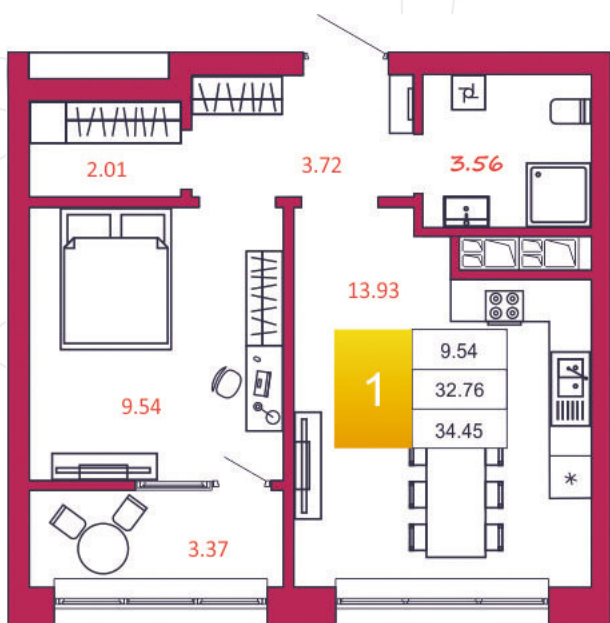

SPORT LIFE

ЖИЛОЙ КОМПЛЕКС

КВАРТИРА № 91

1

Дом

1

Подъезд

9

Этаж

1-КОМН.

Тип

34.45

Площадь, м²

2 893 800

Цена, руб.

Тула, ул. Фридриха Энгельса 2