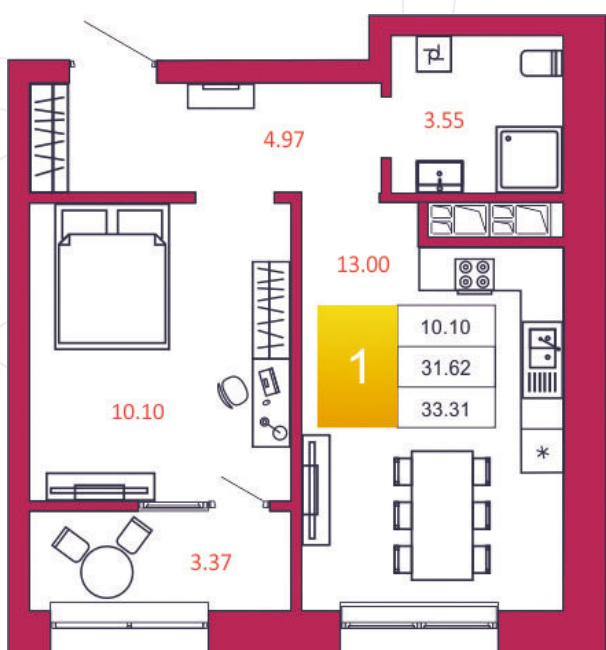

## КВАРТИРА № 90

1

Дом

1

Подъезд

9

Этаж

1-КОМН.

Тип

33.31

Площадь, м<sup>2</sup>

3 164 450

Цена, руб.

Тула, ул. Фридриха Энгельса 2

8 (4872) 52 02 07

sportlife71.ru