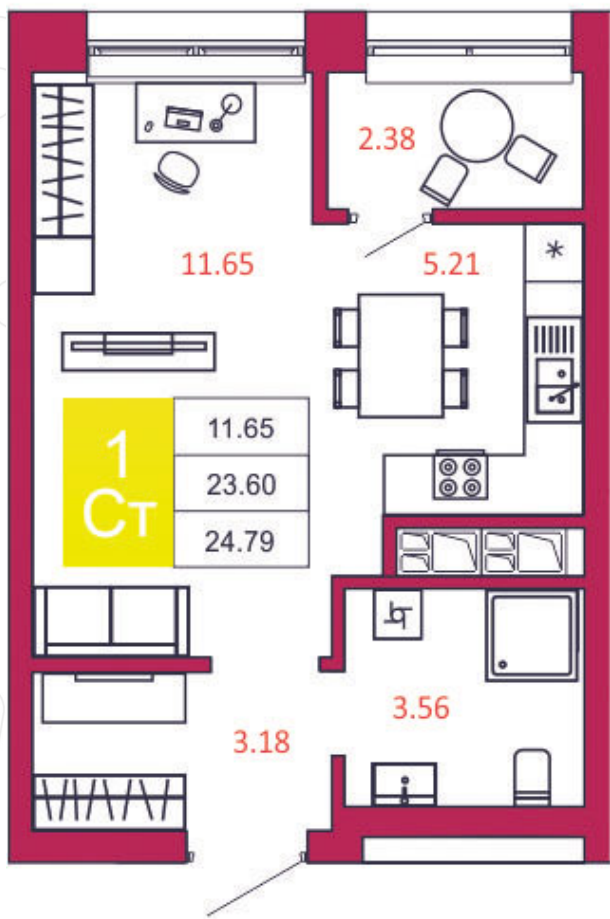

SPORT LIFE
ЖИЛОЙ КОМПЛЕКС

КВАРТИРА № 88

1
Дом

1
Подъезд

9
Этаж

СТУДИЯ
Тип

24.79
Площадь, м²

2 776 480
Цена, руб.