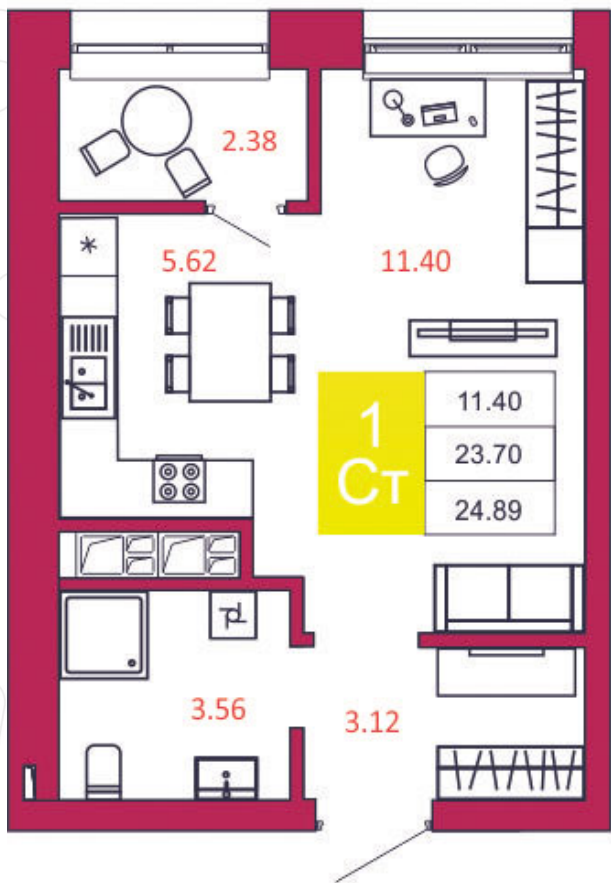

SPORT LIFE
ЖИЛОЙ КОМПЛЕКС

КВАРТИРА № 87

1

Дом

1

Подъезд

9

Этаж

СТУДИЯ

Тип

24.89

Площадь, м²

2 663 230

Цена, руб.

Тула, ул. Фридриха Энгельса 2

8 (4872) 52 02 07