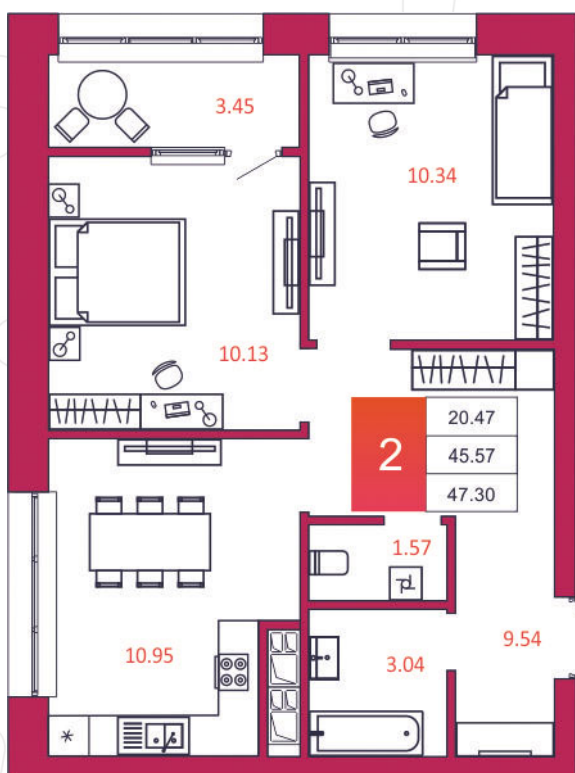

SPORT LIFE

ЖИЛОЙ КОМПЛЕКС

КВАРТИРА № 85

1

Дом

1

Подъезд

8

Этаж

2-КОМН.

Тип

47.3

Площадь, м²

4 209 700

Цена, руб.

Тула, ул. Фридриха Энгельса 2