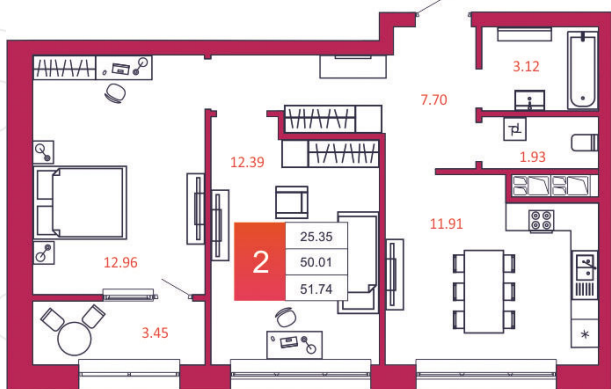

SPORT LIFE

ЖИЛОЙ КОМПЛЕКС

КВАРТИРА № 84

1

Дом

1

Подъезд

8

Этаж

2-КОМН.

Тип

51.74

Площадь, м²

4 397 900

Цена, руб.

Тула, ул. Фридриха Энгельса 2