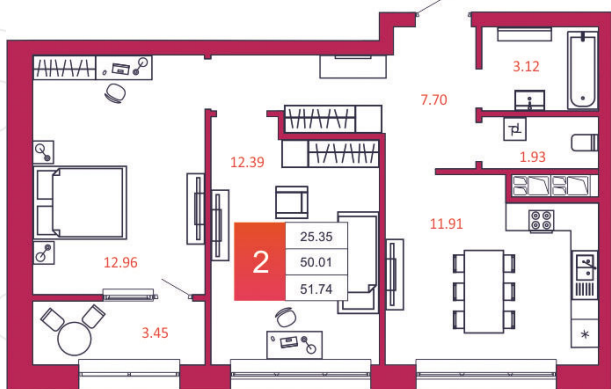

## КВАРТИРА № 84

1

Дом

1

Подъезд

8

Этаж

2-КОМН.

Тип

51.74

Площадь, м<sup>2</sup>

4 397 900

Цена, руб.

Тула, ул. Фридриха Энгельса 2

8 (4872) 52 02 07

sportlife71.ru