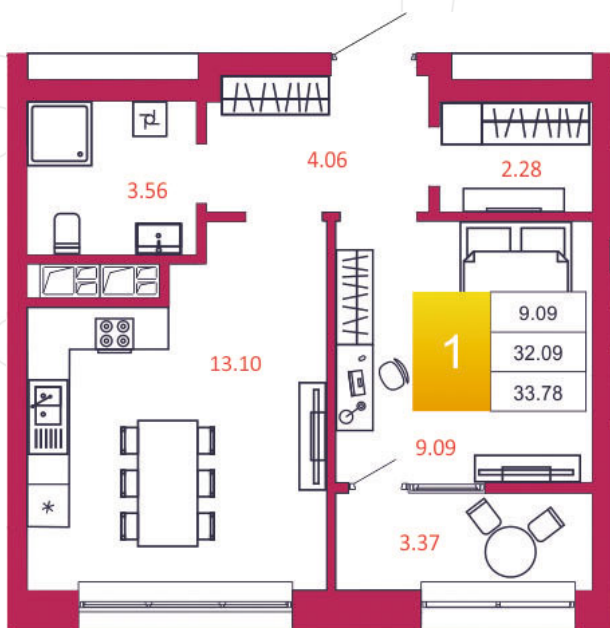

SPORT LIFE

ЖИЛОЙ КОМПЛЕКС

КВАРТИРА № 83

1

Дом

1

Подъезд

8

Этаж

1-КОМН.

Тип

33.78

Площадь, м²

3 850 920

Цена, руб.

Тула, ул. Фридриха Энгельса 2