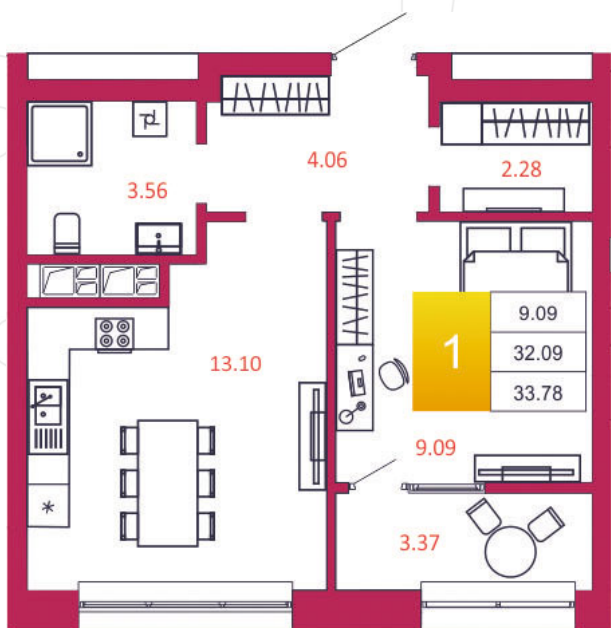

## КВАРТИРА № 83

1

Дом

1

Подъезд

8

Этаж

1-КОМН.

Тип

33.78

Площадь, м<sup>2</sup>

3 850 920

Цена, руб.

Тула, ул. Фридриха Энгельса 2

8 (4872) 52 02 07

sportlife71.ru