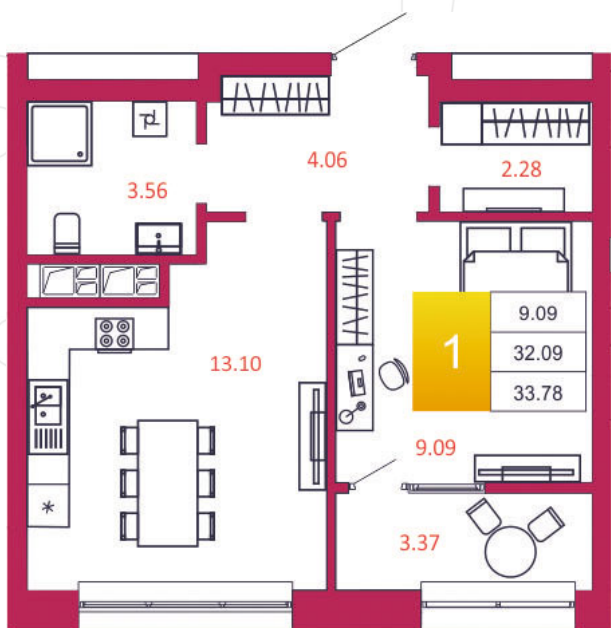

SPORT LIFE

ЖИЛОЙ КОМПЛЕКС

КВАРТИРА № 83

1

Дом

1

Подъезд

8

Этаж

1-КОМН.

Тип

33.78

Площадь, м²

3 850 920

Цена, руб.

Тула, ул. Фридриха Энгельса 2