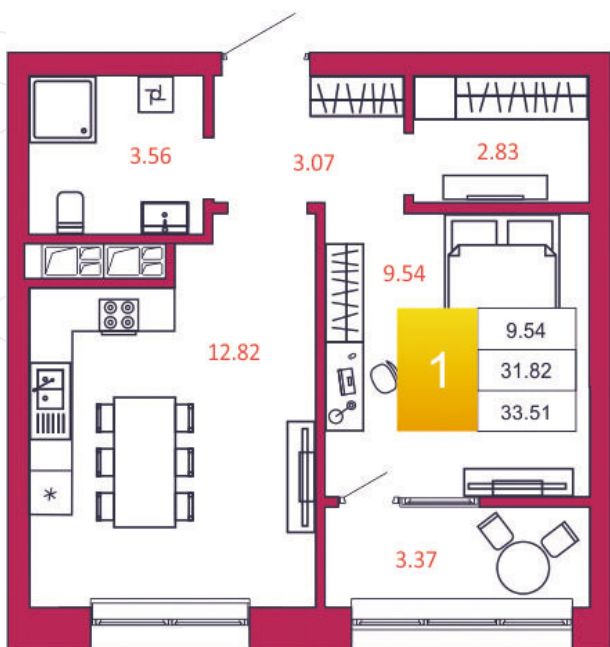

SPORT LIFE

ЖИЛОЙ КОМПЛЕКС

КВАРТИРА № 82

1

Дом

1

Подъезд

8

Этаж

1-КОМН.

Тип

33.51

Площадь, м²

4 121 730

Цена, руб.

Тула, ул. Фридриха Энгельса 2