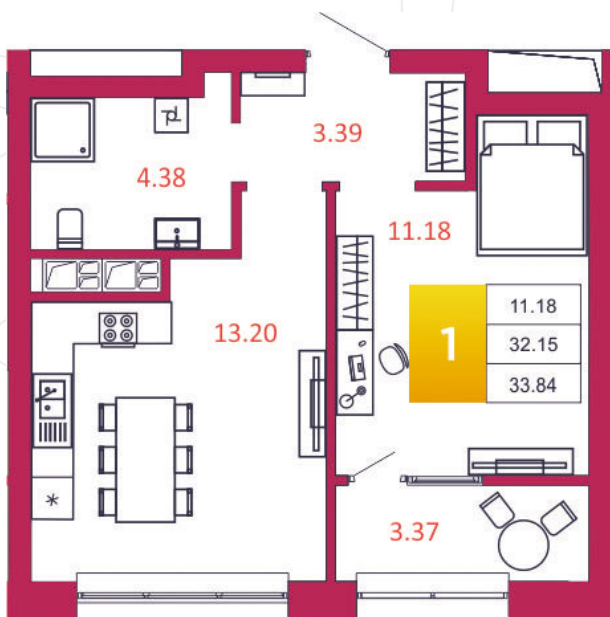

SPORT LIFE

ЖИЛОЙ КОМПЛЕКС

КВАРТИРА № 81

1

Дом

1

Подъезд

8

Этаж

1-КОМН.

Тип

33.84

Площадь, м²

3 587 040

Цена, руб.

Тула, ул. Фридриха Энгельса 2