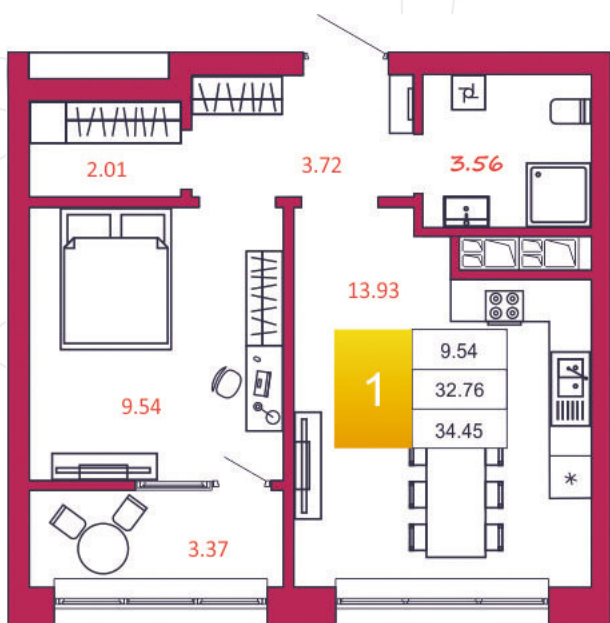

SPORT LIFE

ЖИЛОЙ КОМПЛЕКС

КВАРТИРА № 80

1

Дом

1

Подъезд

8

Этаж

1-КОМН.

Тип

34.45

Площадь, м²

3 445 000

Цена, руб.

Тула, ул. Фридриха Энгельса 2