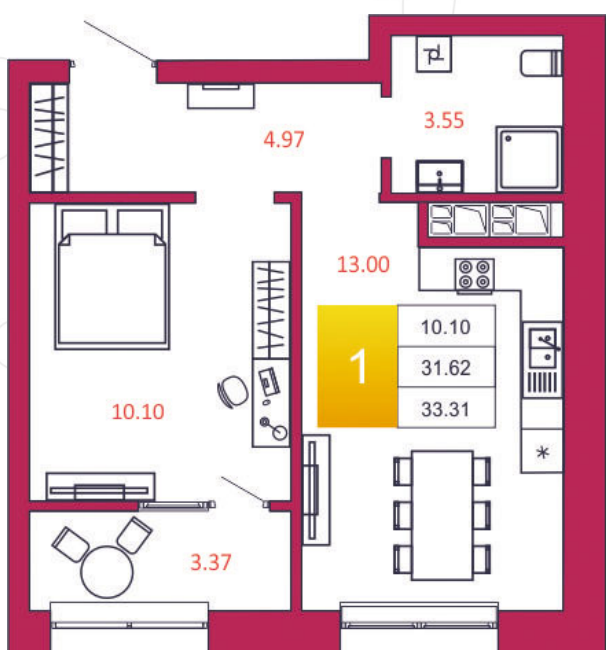

SPORT LIFE

ЖИЛОЙ КОМПЛЕКС

КВАРТИРА № 79

1

Дом

1

Подъезд

8

Этаж

1-КОМН.

Тип

33.31

Площадь, м²

4 230 370

Цена, руб.

Тула, ул. Фридриха Энгельса 2