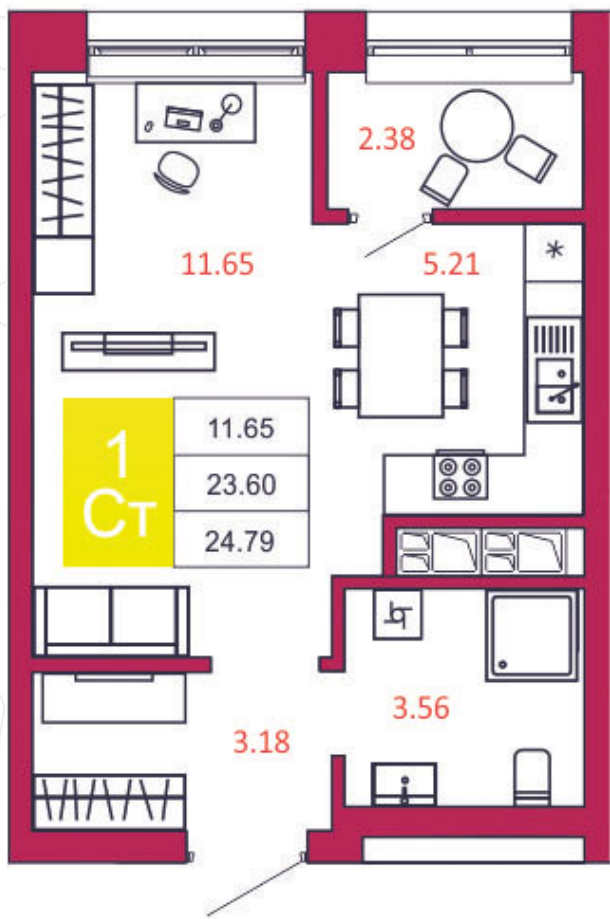

SPORT LIFE
ЖИЛОЙ КОМПЛЕКС

КВАРТИРА № 77

1
Дом

1
Подъезд

8
Этаж

СТУДИЯ
Тип

24.79
Площадь, м²

2 454 210
Цена, руб.