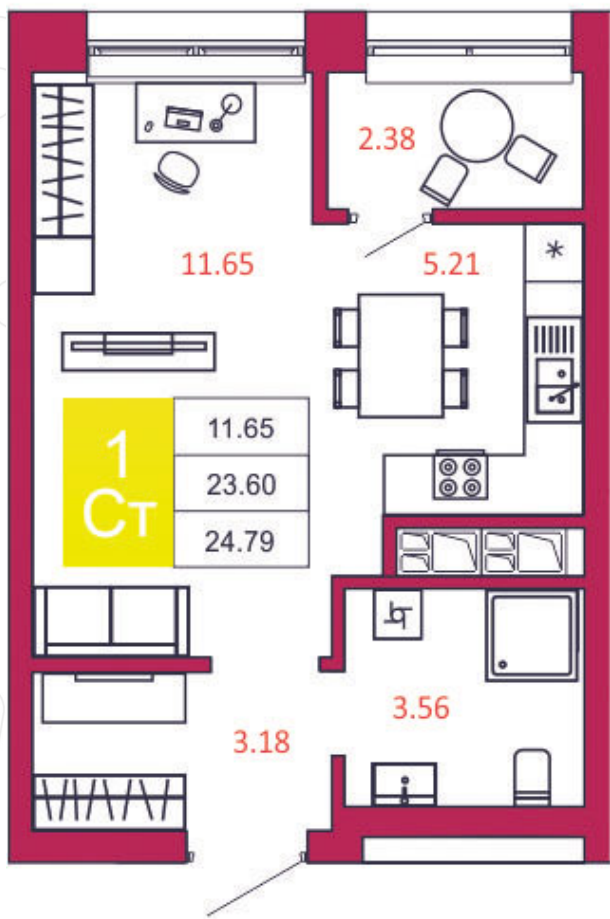

## КВАРТИРА № 77

1  
Дом

1  
Подъезд

8  
Этаж

СТУДИЯ  
Тип

24.79  
Площадь, м<sup>2</sup>

2 454 210  
Цена, руб.

Тула, ул. Фридриха Энгельса 2