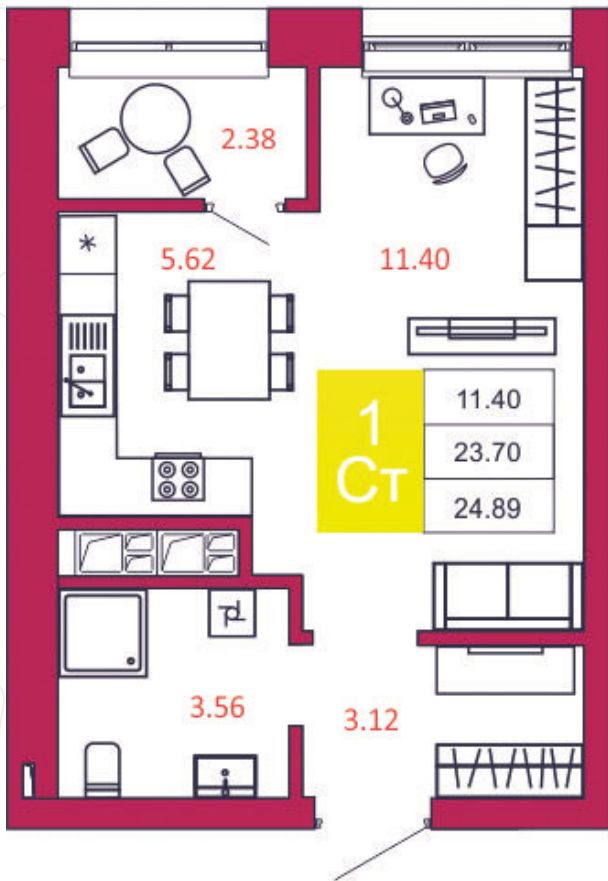

SPORT LIFE
ЖИЛОЙ КОМПЛЕКС

КВАРТИРА № 76

1
Дом

1
Подъезд

8
Этаж

СТУДИЯ
Тип

24.89
Площадь, м²

2 986 800
Цена, руб.