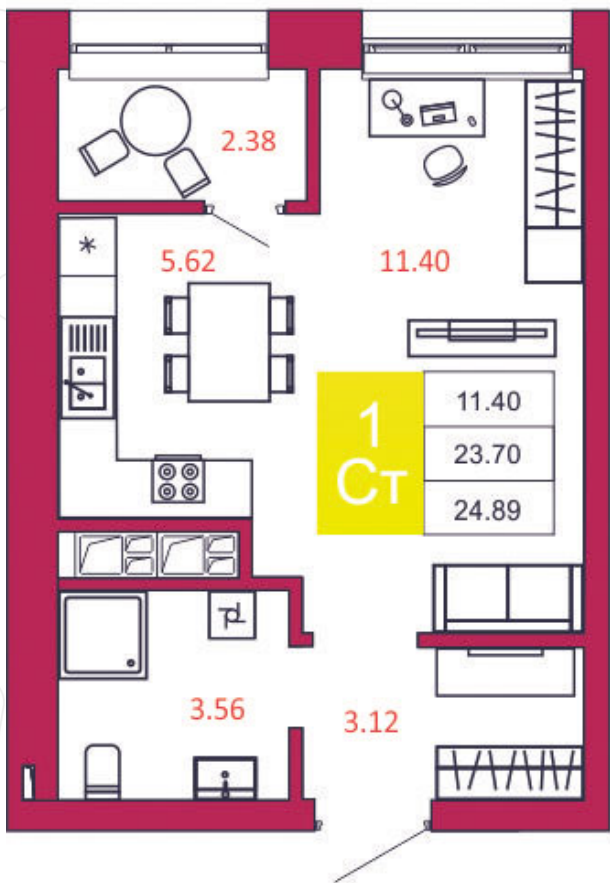

SPORT LIFE
ЖИЛОЙ КОМПЛЕКС

КВАРТИРА № 76

1
Дом

1
Подъезд

8
Этаж

СТУДИЯ
Тип

24.89
Площадь, м²

2 986 800
Цена, руб.