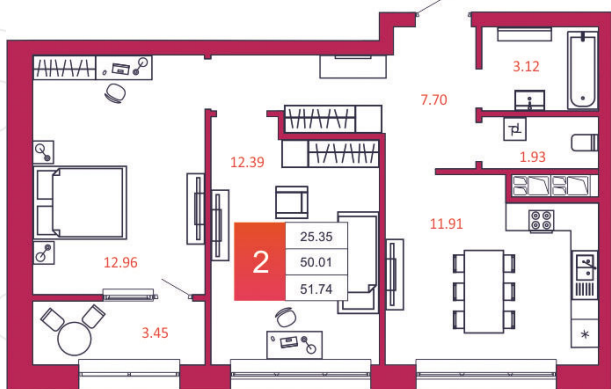

SPORT LIFE

ЖИЛОЙ КОМПЛЕКС

КВАРТИРА № 73

1

Дом

1

Подъезд

7

Этаж

2-КОМН.

Тип

51.74

Площадь, м²

5 070 520

Цена, руб.

Тула, ул. Фридриха Энгельса 2