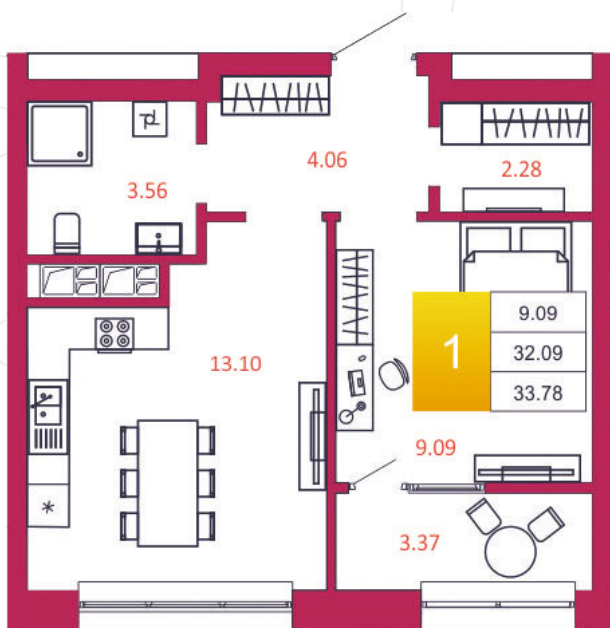

SPORT LIFE
ЖИЛОЙ КОМПЛЕКС

КВАРТИРА № 72

1
Дом

1
Подъезд

7
Этаж

1-КОМН.
Тип

33.78
Площадь, м²

3 580 680
Цена, руб.