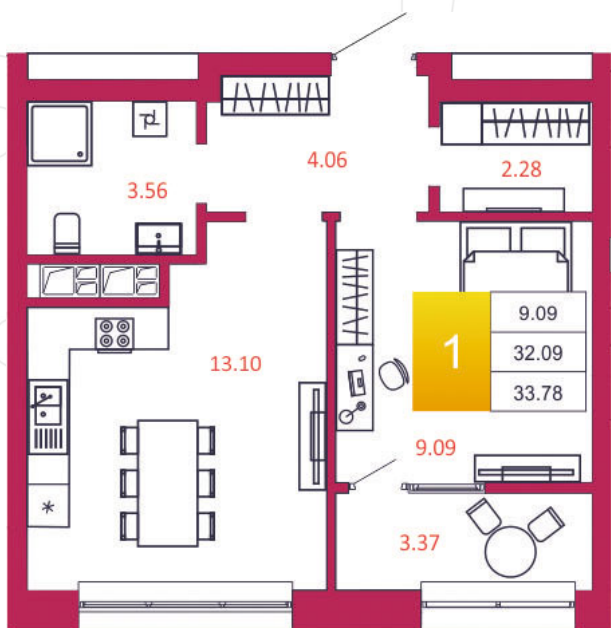

SPORT LIFE

ЖИЛОЙ КОМПЛЕКС

КВАРТИРА № 72

1

Дом

1

Подъезд

7

Этаж

1-КОМН.

Тип

33.78

Площадь, м²

3 580 680

Цена, руб.

Тула, ул. Фридриха Энгельса 2