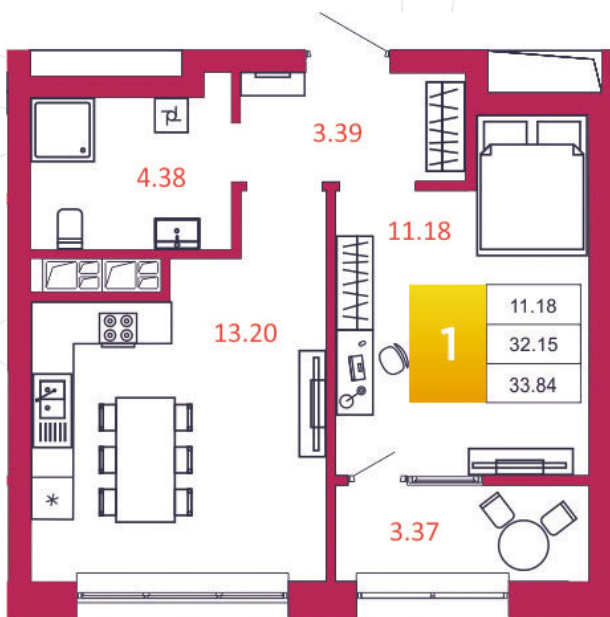

SPORT LIFE

ЖИЛОЙ КОМПЛЕКС

КВАРТИРА № 70

1

Дом

1

Подъезд

7

Этаж

1-КОМН.

Тип

33.84

Площадь, м²

3 316 320

Цена, руб.

Тула, ул. Фридриха Энгельса 2