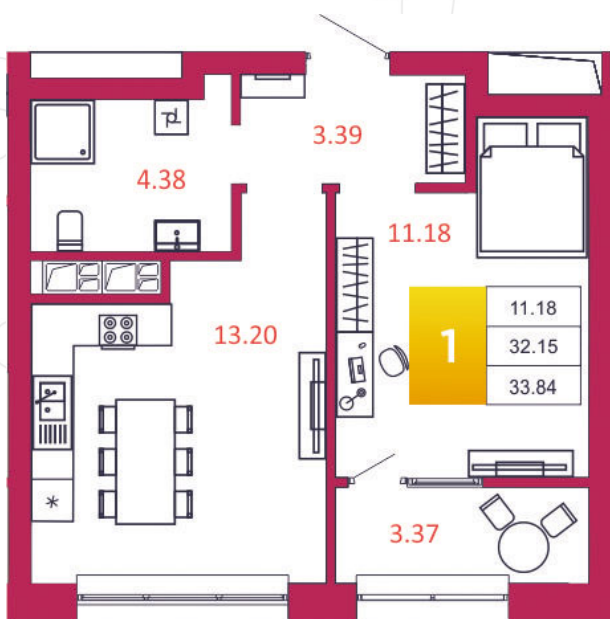

## КВАРТИРА № 70

1

Дом

1

Подъезд

7

Этаж

1-КОМН.

Тип

33.84

Площадь, м<sup>2</sup>

3 316 320

Цена, руб.

Тула, ул. Фридриха Энгельса 2

8 (4872) 52 02 07

sportlife71.ru