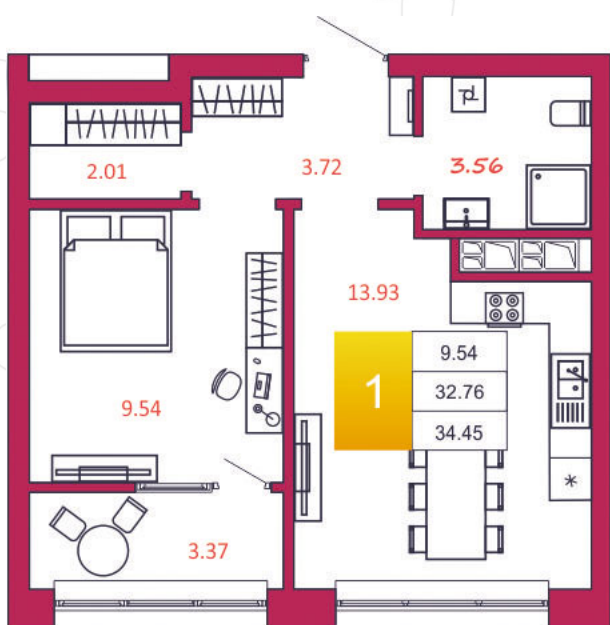

SPORT LIFE

ЖИЛОЙ КОМПЛЕКС

КВАРТИРА № 69

1

Дом

1

Подъезд

7

Этаж

1-КОМН.

Тип

34.45

Площадь, м²

2 893 800

Цена, руб.

Тула, ул. Фридриха Энгельса 2