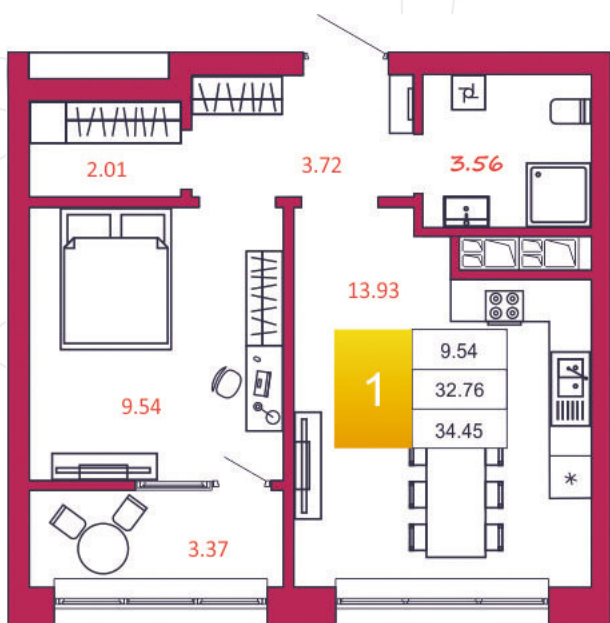

SPORT LIFE

ЖИЛОЙ КОМПЛЕКС

КВАРТИРА № 69

1

Дом

1

Подъезд

7

Этаж

1-КОМН.

Тип

34.45

Площадь, м²

2 893 800

Цена, руб.

Тула, ул. Фридриха Энгельса 2