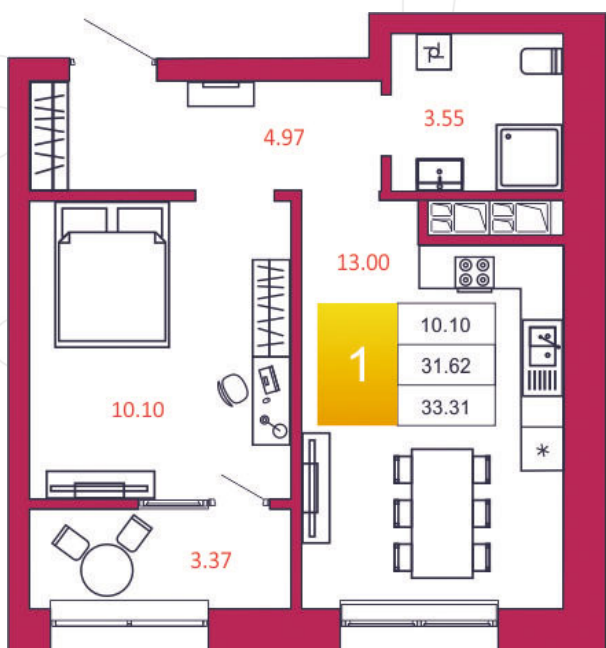

SPORT LIFE

ЖИЛОЙ КОМПЛЕКС

КВАРТИРА № 68

1

Дом

1

Подъезд

7

Этаж

1-КОМН.

Тип

33.31

Площадь, м²

4 230 370

Цена, руб.

Тула, ул. Фридриха Энгельса 2