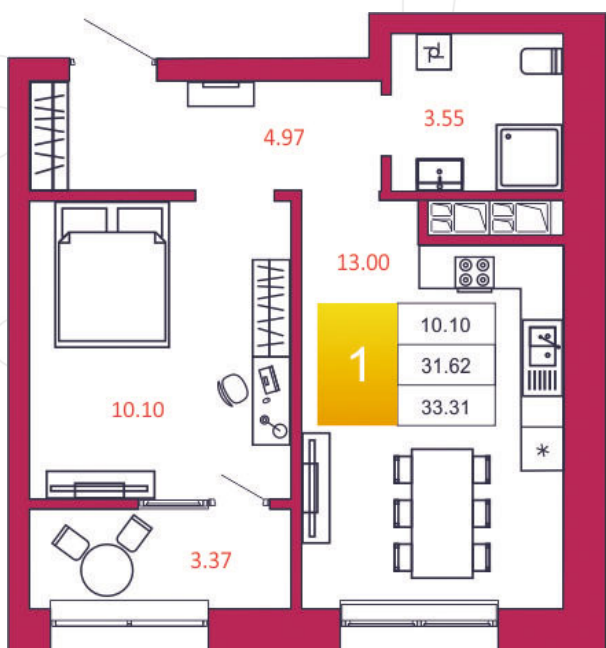

## КВАРТИРА № 68

1

Дом

1

Подъезд

7

Этаж

1-КОМН.

Тип

33.31

Площадь, м<sup>2</sup>

4 230 370

Цена, руб.

Тула, ул. Фридриха Энгельса 2

8 (4872) 52 02 07

sportlife71.ru