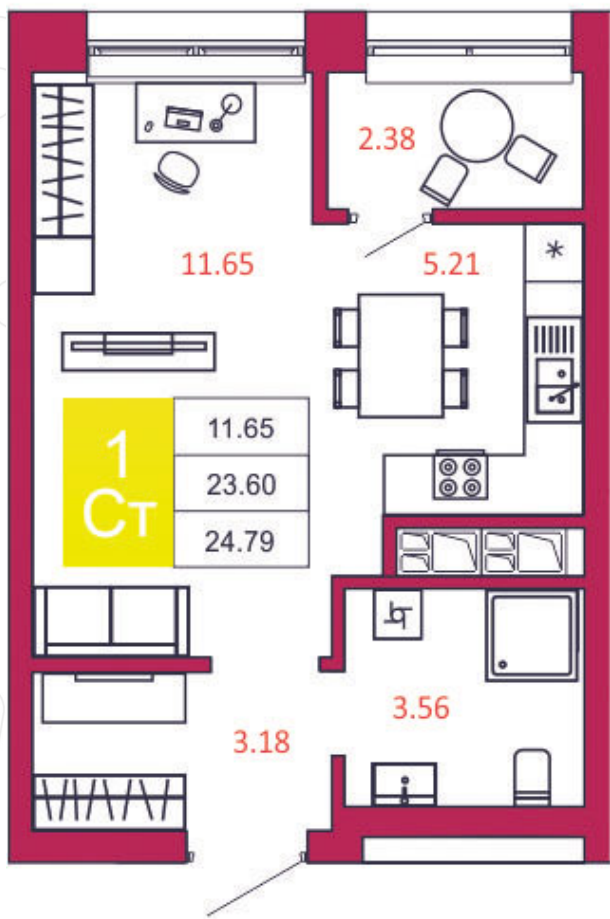

## КВАРТИРА № 66

1  
Дом

1  
Подъезд

7  
Этаж

СТУДИЯ  
Тип

24.79  
Площадь, м<sup>2</sup>

2 330 260  
Цена, руб.

Тула, ул. Фридриха Энгельса 2