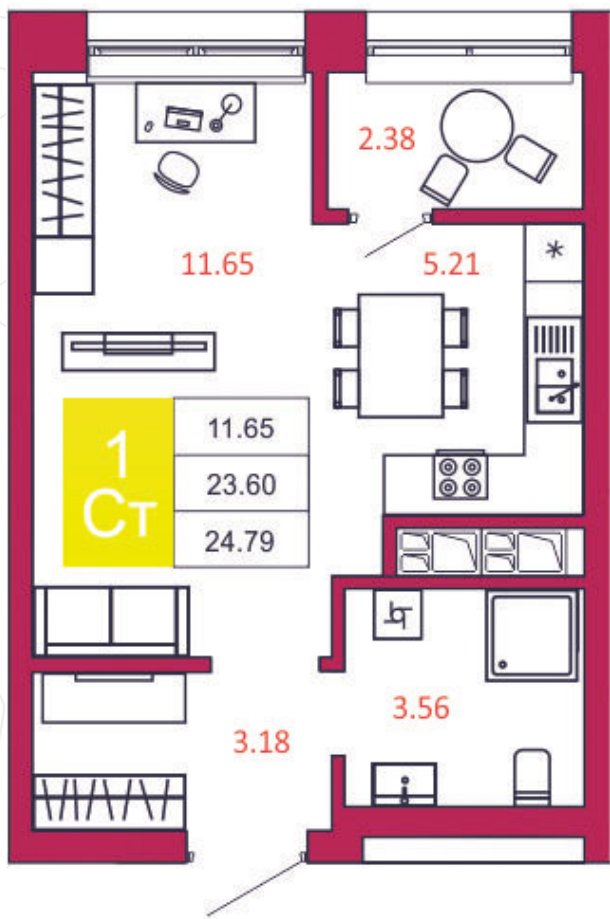

SPORT LIFE
ЖИЛОЙ КОМПЛЕКС

КВАРТИРА № 66

1
Дом

1
Подъезд

7
Этаж

СТУДИЯ
Тип

24.79
Площадь, м²

2 330 260
Цена, руб.