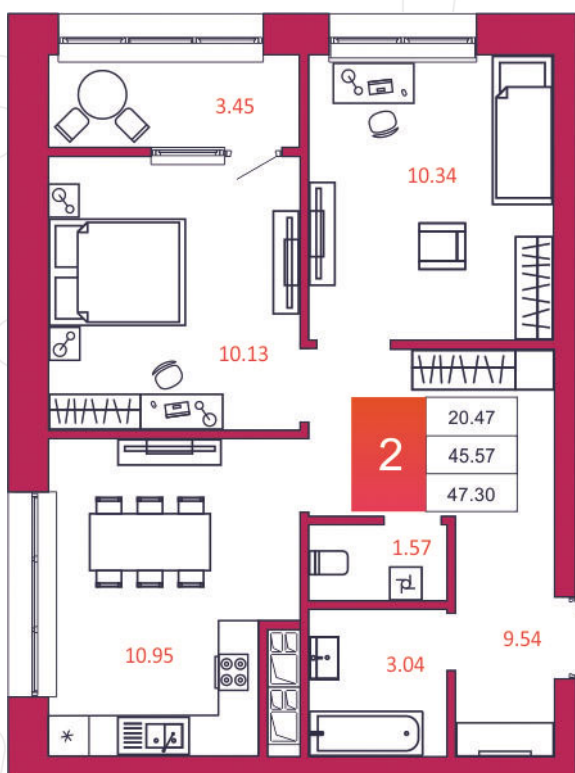

SPORT LIFE

ЖИЛОЙ КОМПЛЕКС

КВАРТИРА № 63

1

Дом

1

Подъезд

6

Этаж

2-КОМН.

Тип

47.3

Площадь, м²

4 157 603

Цена, руб.

Тула, ул. Фридриха Энгельса 2