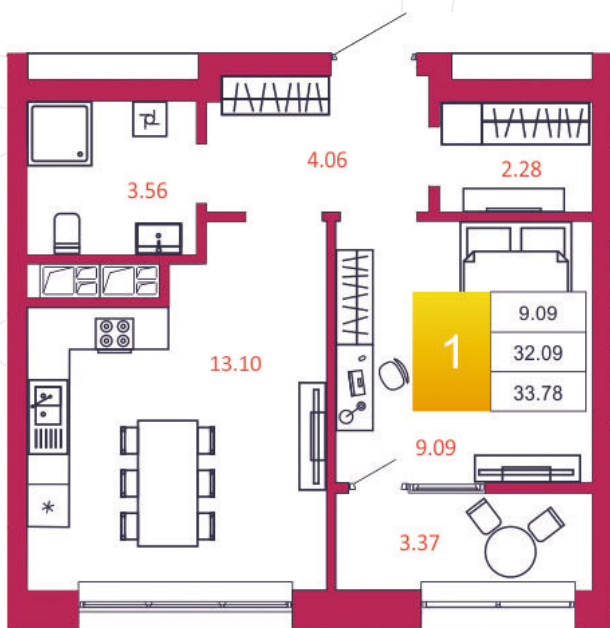

SPORT LIFE
ЖИЛОЙ КОМПЛЕКС

КВАРТИРА № 61

1

Дом

1

Подъезд

6

Этаж

1-КОМН.

Тип

33.78

Площадь, м²

3 310 440

Цена, руб.

Тула, ул. Фридриха Энгельса 2

8 (4872) 52 02 07