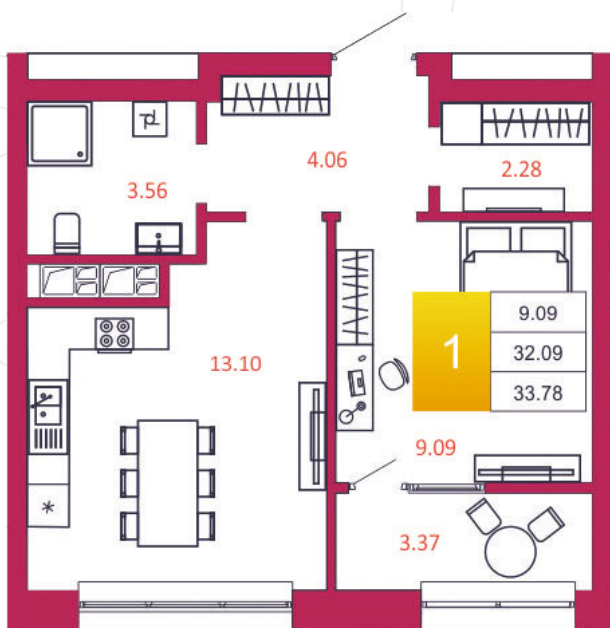

SPORT LIFE
ЖИЛОЙ КОМПЛЕКС

КВАРТИРА № 61

1
Дом

1
Подъезд

6
Этаж

1-КОМН.
Тип

33.78
Площадь, м²

3 310 440
Цена, руб.