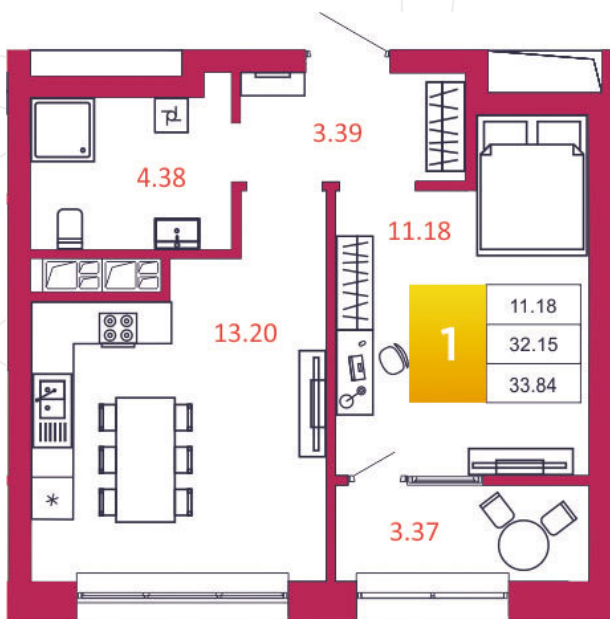

## КВАРТИРА № 59

1

Дом

1

Подъезд

6

Этаж

1-КОМН.

Тип

33.84

Площадь, м<sup>2</sup>

3 533 200

Цена, руб.

Тула, ул. Фридриха Энгельса 2

8 (4872) 52 02 07

sportlife71.ru