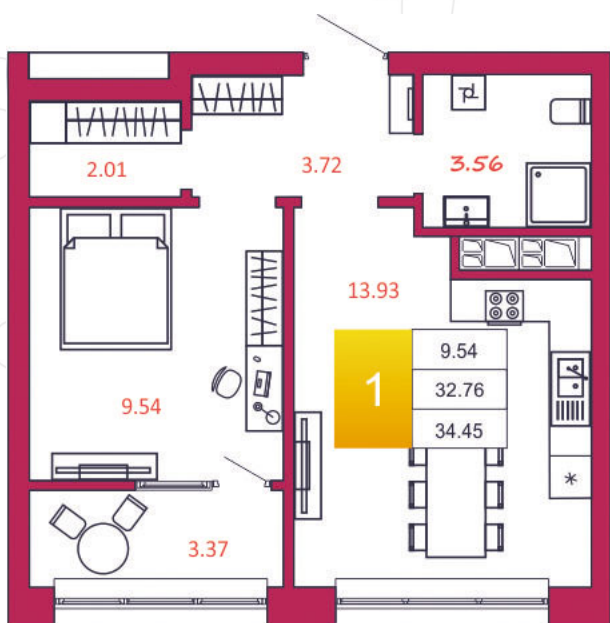

SPORT LIFE

ЖИЛОЙ КОМПЛЕКС

КВАРТИРА № 58

1

Дом

1

Подъезд

6

Этаж

1-КОМН.

Тип

34.45

Площадь, м²

2 962 700

Цена, руб.

Тула, ул. Фридриха Энгельса 2