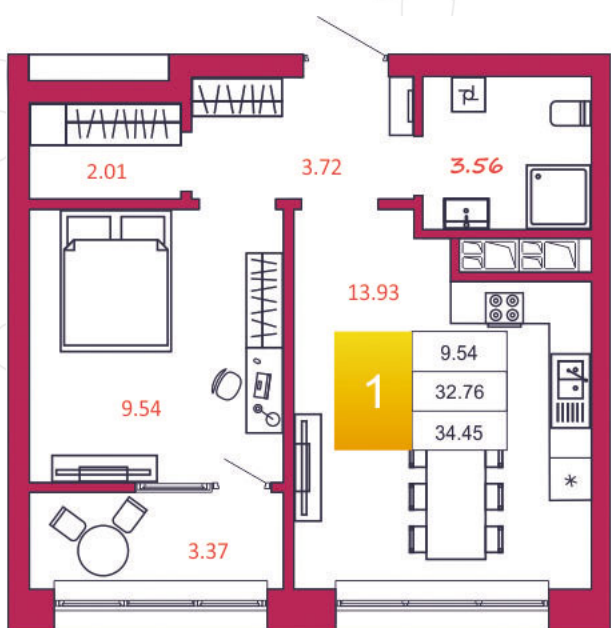

SPORT LIFE

ЖИЛОЙ КОМПЛЕКС

КВАРТИРА № 58

1

Дом

1

Подъезд

6

Этаж

1-КОМН.

Тип

34.45

Площадь, м²

2 962 700

Цена, руб.

Тула, ул. Фридриха Энгельса 2