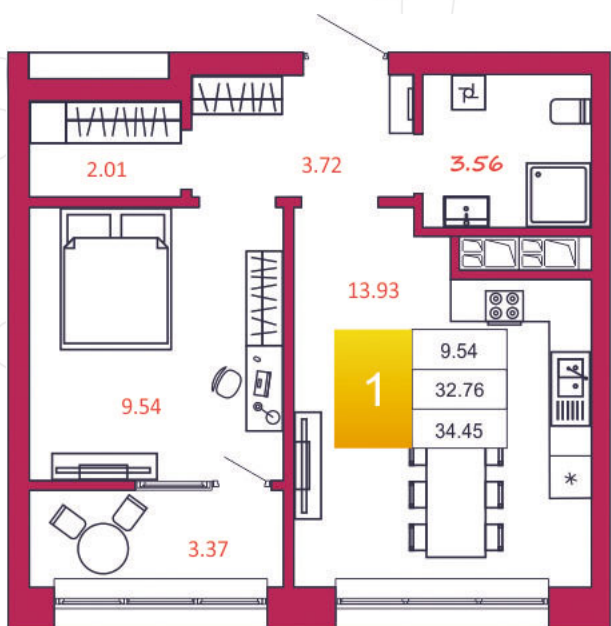

SPORT LIFE

ЖИЛОЙ КОМПЛЕКС

КВАРТИРА № 58

1

Дом

1

Подъезд

6

Этаж

1-КОМН.

Тип

34.45

Площадь, м²

2 962 700

Цена, руб.

Тула, ул. Фридриха Энгельса 2