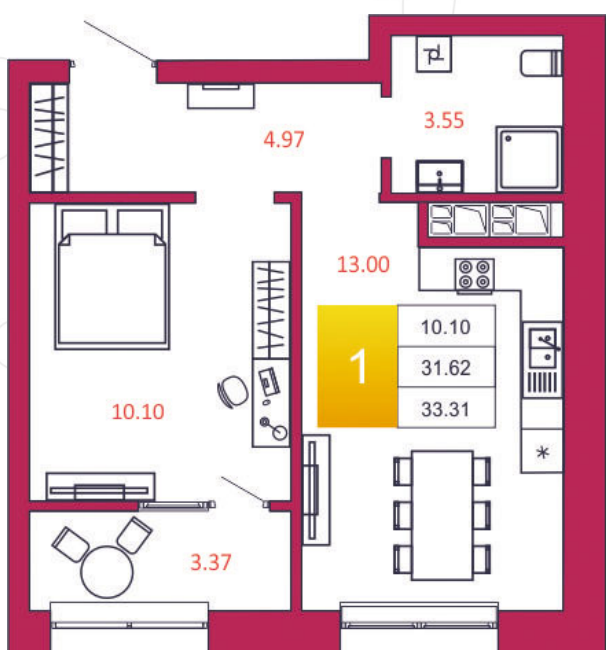

SPORT LIFE

ЖИЛОЙ КОМПЛЕКС

КВАРТИРА № 57

1

Дом

1

Подъезд

6

Этаж

1-КОМН.

Тип

33.31

Площадь, м²

2 931 280

Цена, руб.

Тула, ул. Фридриха Энгельса 2