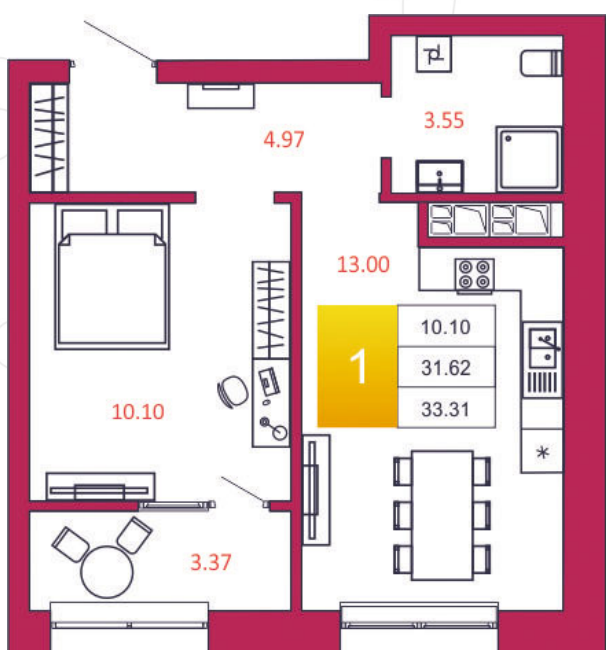

## КВАРТИРА № 57

1

Дом

1

Подъезд

6

Этаж

1-КОМН.

Тип

33.31

Площадь, м<sup>2</sup>

2 931 280

Цена, руб.

Тула, ул. Фридриха Энгельса 2

8 (4872) 52 02 07

sportlife71.ru