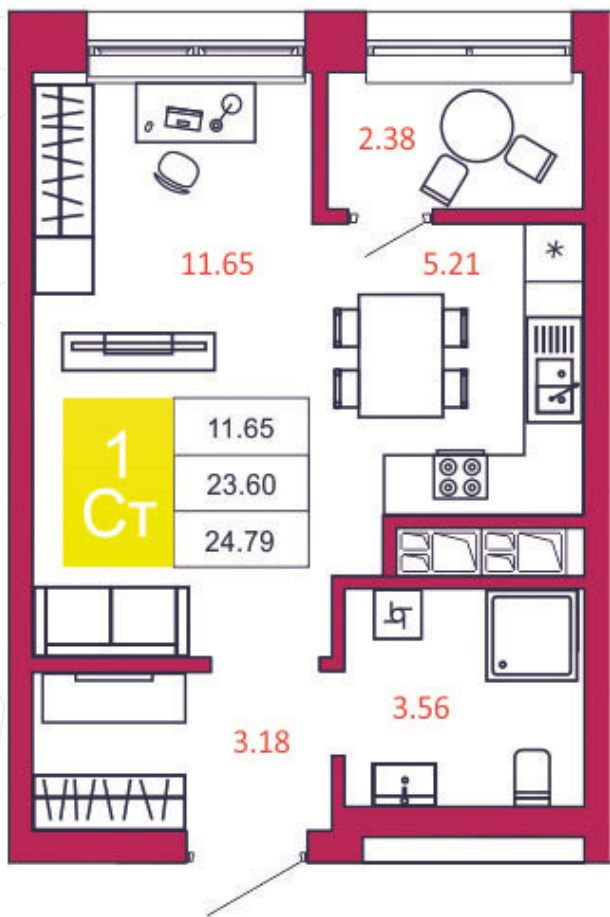

## КВАРТИРА № 55

1  
Дом

1  
Подъезд

6  
Этаж

СТУДИЯ  
Тип

24.79  
Площадь, м<sup>2</sup>

2 330 260  
Цена, руб.

Тула, ул. Фридриха Энгельса 2