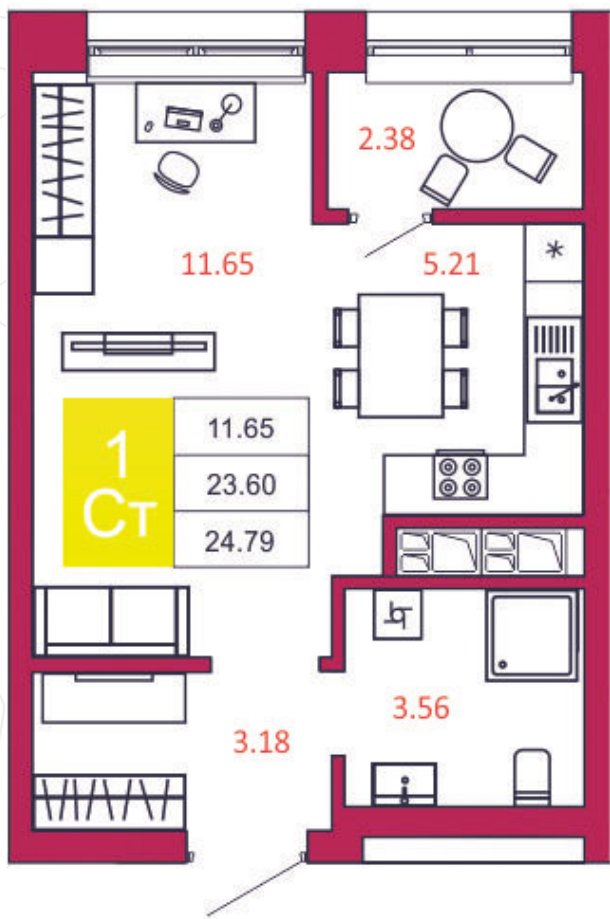

SPORT LIFE
ЖИЛОЙ КОМПЛЕКС

КВАРТИРА № 55

1
Дом

1
Подъезд

6
Этаж

СТУДИЯ
Тип

24.79
Площадь, м²

2 330 260
Цена, руб.